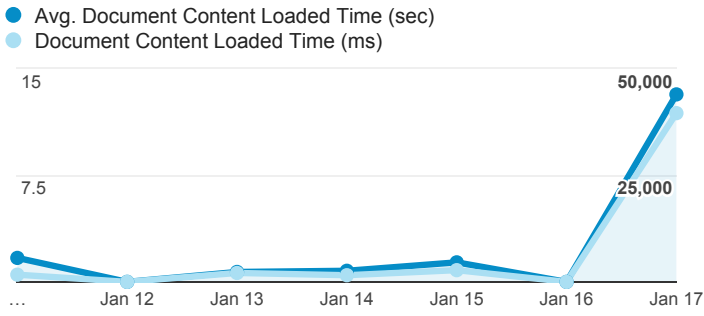

01_visitors

Jan 11, 2016 - Jan 17, 2016

平均造訪停留時間和單次造訪頁數

造訪和不重複訪客

造訪和新造訪

造訪 (依裝置類別分組)

■ desktop ■ mobile ■ tablet

造訪地圖