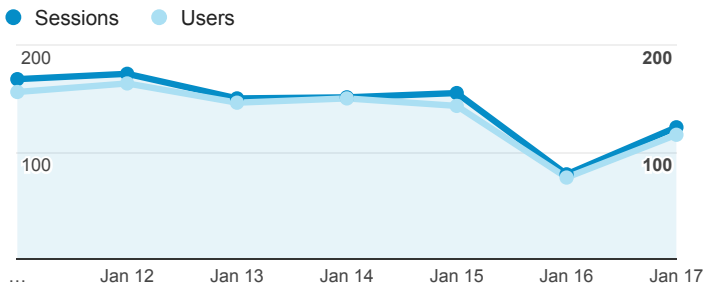

01_visitors

Jan 11, 2016 - Jan 17, 2016

平均造訪停留時間和單次造訪頁數

造訪和不重複訪客

造訪和新造訪

造訪 (依裝置類別分組)

■ desktop ■ mobile ■ tablet

造訪地圖

造訪 (依瀏覽器分組)

造訪和新造訪率 (依行動裝置資訊分組)

造訪 (依語言分組)

Language	Sessions
en-us	460
zh-tw	270
en-gb	51
es	28
(not set)	24
fr	18
ja-jp	16
ko-kr	15
zh-cn	15
de-de	11