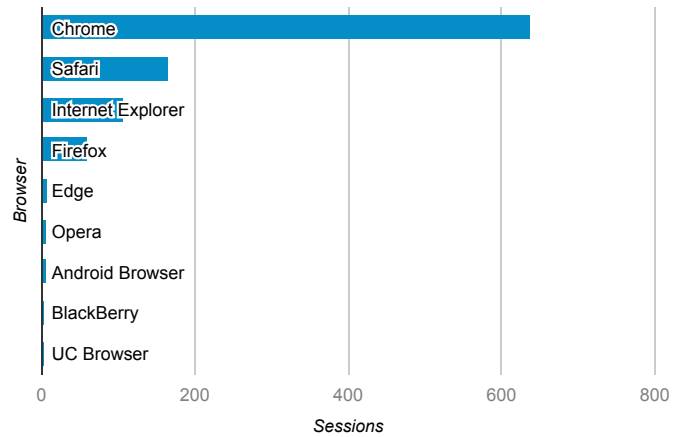

造訪 (依瀏覽器分組)

造訪和新造訪率 (依行動裝置資訊分組)

造訪 (依語言分組)

Language	Sessions
en-us	460
zh-tw	270
en-gb	51
es	28
(not set)	24
fr	18
ja-jp	16
ko-kr	15
zh-cn	15
de-de	11