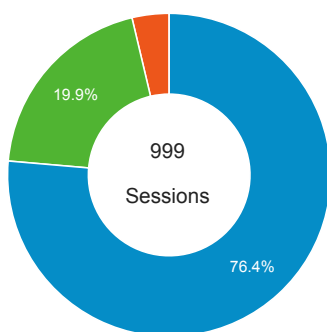

01_visitors

Jan 11, 2016 - Jan 17, 2016

平均造訪停留時間和單次造訪頁數

造訪和不重複訪客

造訪和新造訪

造訪 (依裝置類別分組)

■ desktop ■ mobile ■ tablet

造訪地圖

造訪 (依瀏覽器分組)

造訪和新造訪率 (依行動裝置資訊分組)

造訪 (依語言分組)

Language	Sessions
en-us	460
zh-tw	270
en-gb	51
es	28
(not set)	24
fr	18
ja-jp	16
ko-kr	15
zh-cn	15
de-de	11