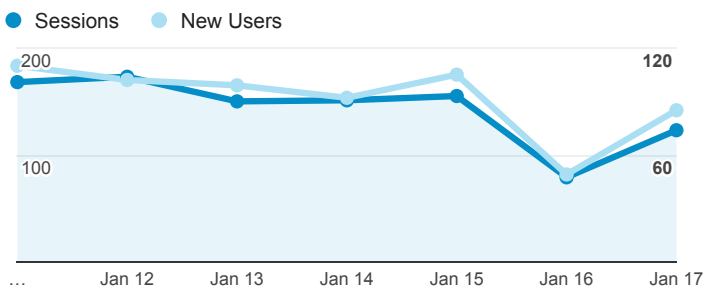

01_visitors

Jan 11, 2016 - Jan 17, 2016

平均造訪停留時間和單次造訪頁數

造訪和不重複訪客

造訪和新造訪

造訪 (依裝置類別分組)

■ desktop ■ mobile ■ tablet

造訪地圖

造訪 (依瀏覽器分組)

造訪和新造訪率 (依行動裝置資訊分組)

造訪 (依語言分組)

Language	Sessions
en-us	460
zh-tw	270
en-gb	51
es	28
(not set)	24
fr	18
ja-jp	16
ko-kr	15
zh-cn	15
de-de	11