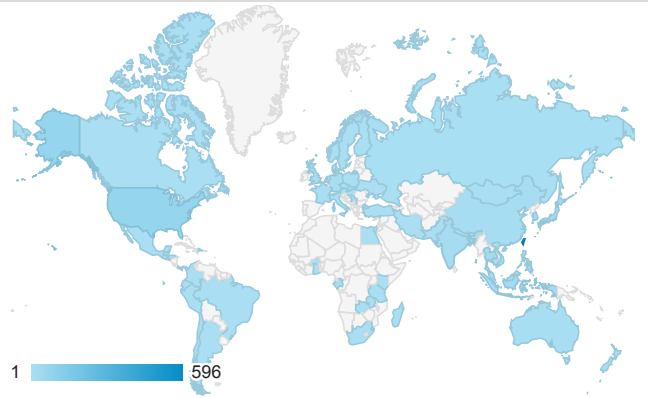

01_visitors

Jan 11, 2016 - Jan 17, 2016

平均造訪停留時間和單次造訪頁數

造訪和不重複訪客

造訪和新造訪

造訪 (依裝置類別分組)

■ desktop ■ mobile ■ tablet

造訪地圖

造訪 (依瀏覽器分組)

造訪和新造訪率 (依行動裝置資訊分組)

造訪 (依語言分組)

Language	Sessions
en-us	460
zh-tw	270
en-gb	51
es	28
(not set)	24
fr	18
ja-jp	16
ko-kr	15
zh-cn	15
de-de	11