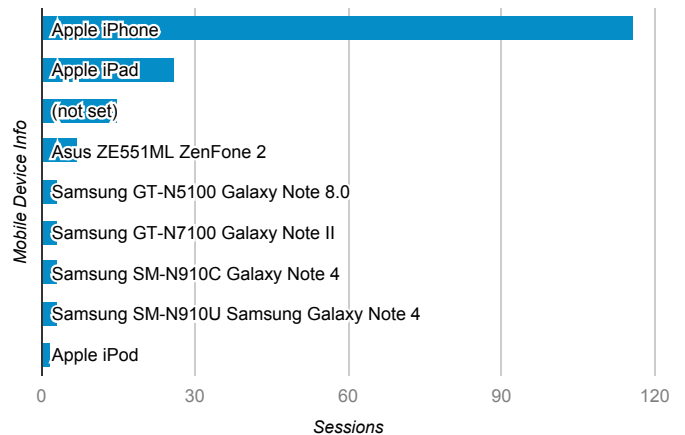

造訪和新造訪率 (依行動裝置資訊分組)