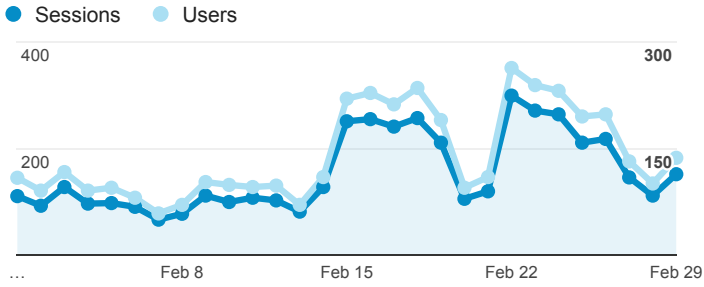

01_visitors

Feb 1, 2016 - Feb 29, 2016

All Users
100.00% Sessions

平均造訪停留時間和單次造訪頁數

造訪和不重複訪客

造訪和新造訪

造訪 (依裝置類別 分組)

■ desktop ■ mobile ■ tablet

造訪地圖

造訪 (依瀏覽器分組)

造訪和新造訪率 (依行動裝置資訊 分組)

造訪 (依語言分組)

Language	Sessions
en-us	2,163
zh-tw	875
en-gb	213
fr	131
es	130
ko-kr	119
ko	80
ja	61
fr-fr	56
zh-cn	54