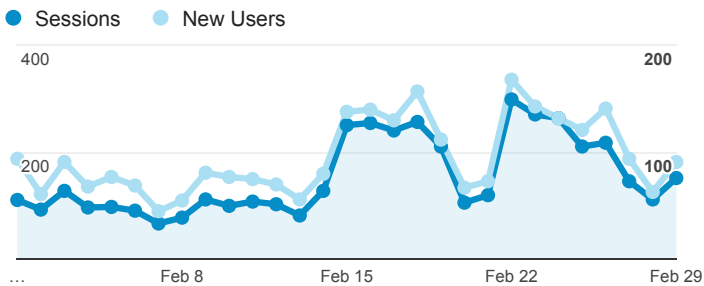

01_visitors

Feb 1, 2016 - Feb 29, 2016

All Users
100.00% Sessions

平均造訪停留時間和單次造訪頁數

造訪和不重複訪客

造訪和新造訪

造訪 (依裝置類別 分組)

■ desktop ■ mobile ■ tablet