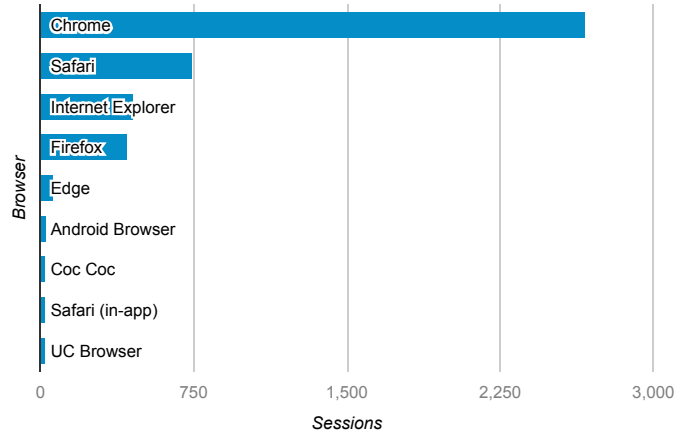

造訪 (依瀏覽器分組)