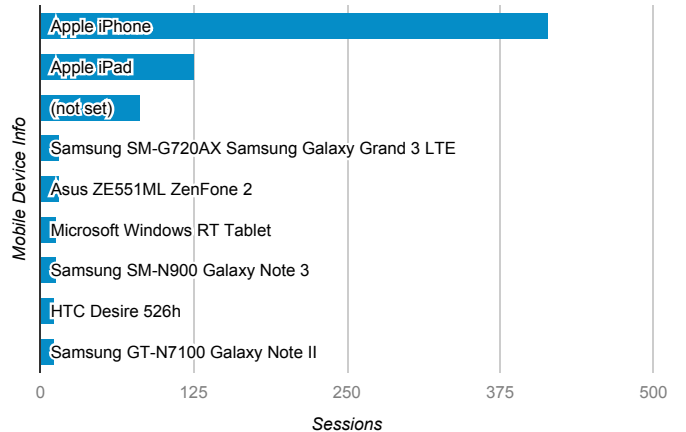

造訪和新造訪率 (依行動裝置資訊 分組)