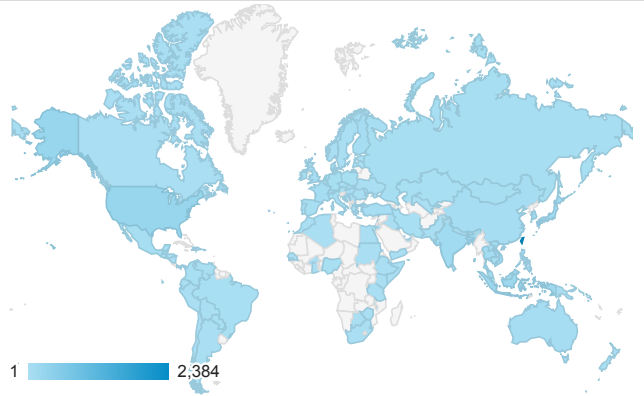

造訪地圖

造訪 (依瀏覽器分組)

造訪和新造訪率 (依行動裝置資訊 分組)

造訪 (依語言分組)

Language	Sessions
en-us	2,163
zh-tw	875
en-gb	213
fr	131
es	130
ko-kr	119
ko	80
ja	61
fr-fr	56
zh-cn	54