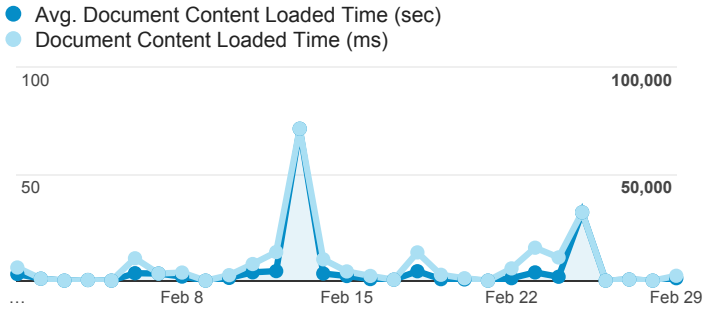

01_visitors

Feb 1, 2016 - Feb 29, 2016

All Users
100.00% Sessions

平均造訪停留時間和單次造訪頁數

造訪和不重複訪客

造訪和新造訪

造訪 (依裝置類別 分組)

■ desktop ■ mobile ■ tablet