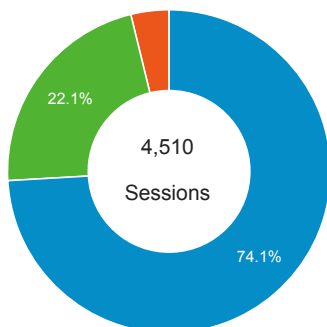

01_visitors

Feb 1, 2016 - Feb 29, 2016

All Users
100.00% Sessions

平均造訪停留時間和單次造訪頁數

造訪和不重複訪客

造訪和新造訪

造訪 (依裝置類別 分組)

■ desktop ■ mobile ■ tablet