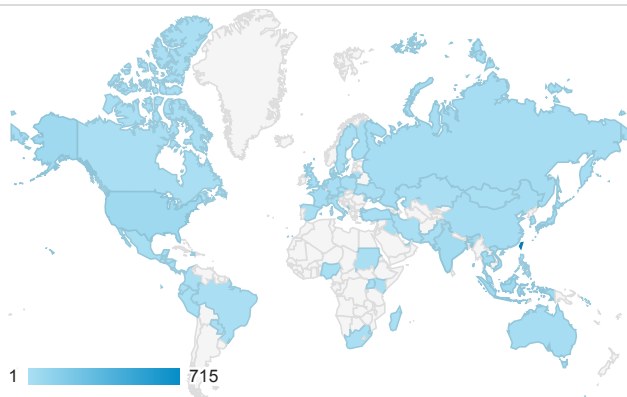

01_visitors

Feb 29, 2016 - Mar 6, 2016

All Users
100.00% Sessions

平均造訪停留時間和單次造訪頁數

造訪地圖

造訪和不重複訪客

造訪 (依瀏覽器分組)

造訪和新造訪