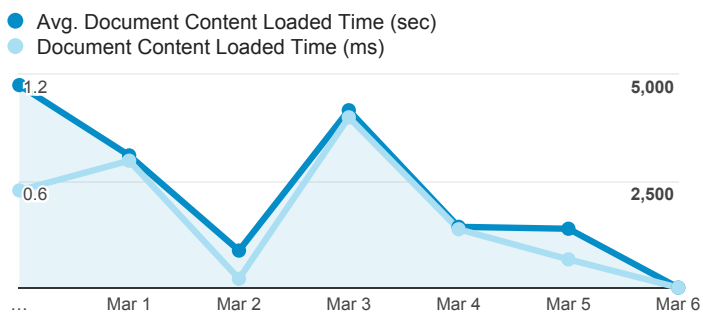

01_visitors

Feb 29, 2016 - Mar 6, 2016

All Users
100.00% Sessions

平均造訪停留時間和單次造訪頁數

造訪地圖

造訪和不重複訪客

造訪 (依瀏覽器分組)

造訪和新造訪