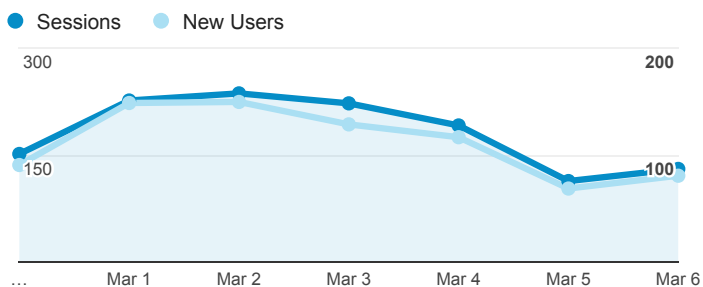

01_visitors

Feb 29, 2016 - Mar 6, 2016

All Users
100.00% Sessions

平均造訪停留時間和單次造訪頁數

造訪地圖

造訪和不重複訪客

造訪 (依瀏覽器分組)

造訪和新造訪

造訪和新造訪率 (依 行動裝置資訊 分組)

造訪 (依 裝置類別 分組)

desktop mobile tablet

造訪 (依語言分組)

Language	Sessions
en-us	590
zh-tw	279
en-gb	68
es	45
fr	41
ru	25
ko-kr	24
zh-cn	23
vi	19
ja-jp	15