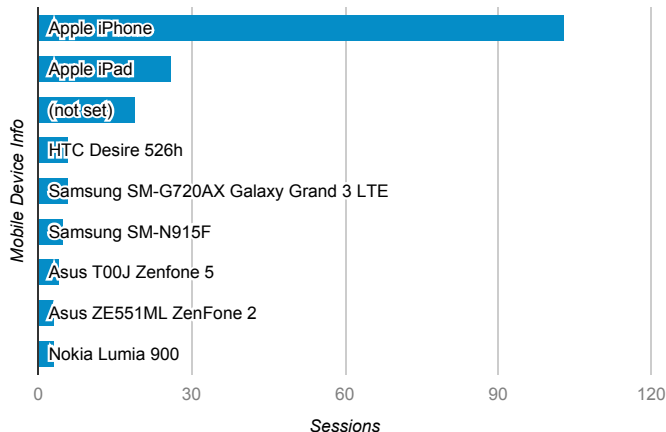

造訪和新造訪率 (依 行動裝置資訊 分組)