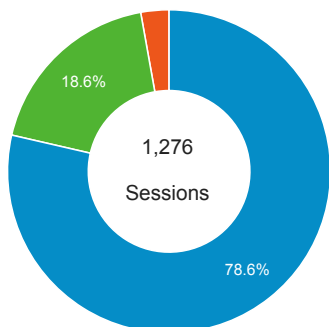

01_visitors

Feb 29, 2016 - Mar 6, 2016

All Users
100.00% Sessions

平均造訪停留時間和單次造訪頁數

造訪地圖

造訪和不重複訪客

造訪 (依瀏覽器分組)

造訪和新造訪

造訪和新造訪率 (依 行動裝置資訊 分組)

造訪 (依 裝置類別 分組)

desktop mobile tablet

造訪 (依語言分組)

Language	Sessions
en-us	590
zh-tw	279
en-gb	68
es	45
fr	41
ru	25
ko-kr	24
zh-cn	23
vi	19
ja-jp	15