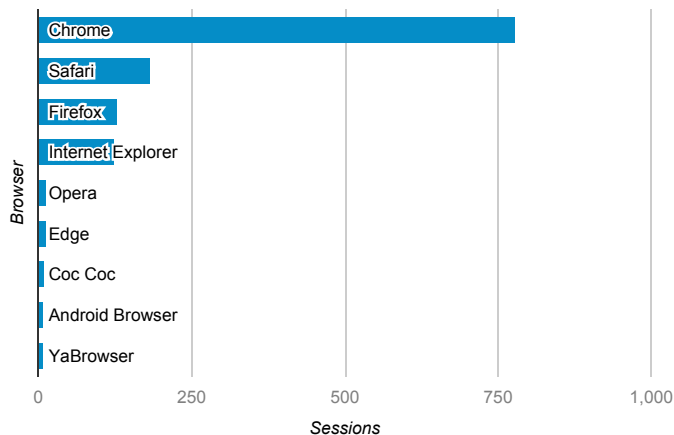

01_visitors

Feb 29, 2016 - Mar 6, 2016

All Users
100.00% Sessions

平均造訪停留時間和單次造訪頁數

造訪地圖

造訪和不重複訪客

造訪 (依瀏覽器分組)

造訪和新造訪