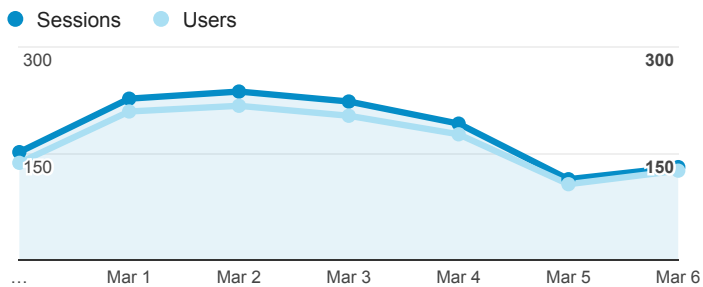

01_visitors

Feb 29, 2016 - Mar 6, 2016

All Users
100.00% Sessions

平均造訪停留時間和單次造訪頁數

造訪地圖

造訪和不重複訪客

造訪 (依瀏覽器分組)

造訪和新造訪

造訪和新造訪率 (依 行動裝置資訊 分組)

造訪 (依 裝置類別 分組)

desktop mobile tablet

造訪 (依語言分組)

Language	Sessions
en-us	590
zh-tw	279
en-gb	68
es	45
fr	41
ru	25
ko-kr	24
zh-cn	23
vi	19
ja-jp	15