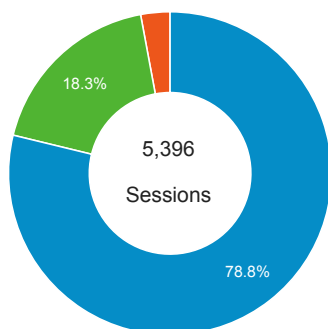

01_visitors

Mar 1, 2016 - Mar 31, 2016

All Users
100.00% Sessions

平均造訪停留時間和單次造訪頁數

造訪地圖

造訪和不重複訪客

造訪 (依瀏覽器分組)

造訪和新造訪

造訪和新造訪率 (依 行動裝置資訊 分組)

造訪 (依 裝置類別 分組)

desktop mobile tablet

造訪 (依語言分組)

Language	Sessions
en-us	2,425
zh-tw	1,357
en-gb	241
es	155
fr	117
vi	105
zh-cn	96
ko-kr	94
ko	79
ru	75