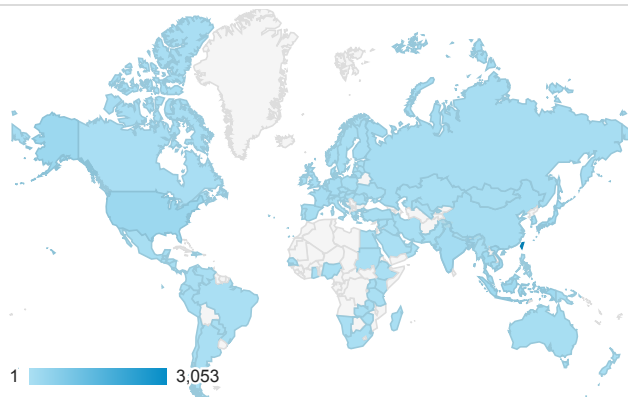

01_visitors

Mar 1, 2016 - Mar 31, 2016

All Users
100.00% Sessions

平均造訪停留時間和單次造訪頁數

造訪地圖

造訪和不重複訪客

造訪 (依瀏覽器分組)

造訪和新造訪

造訪和新造訪率 (依 行動裝置資訊 分組)

造訪 (依 裝置類別 分組)

desktop mobile tablet

造訪 (依語言分組)

Language	Sessions
en-us	2,425
zh-tw	1,357
en-gb	241
es	155
fr	117
vi	105
zh-cn	96
ko-kr	94
ko	79
ru	75