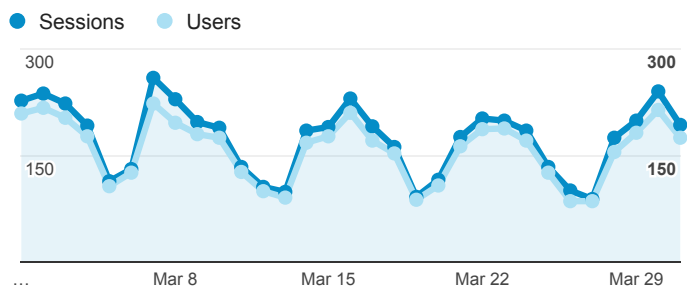

01_visitors

Mar 1, 2016 - Mar 31, 2016

All Users
100.00% Sessions

平均造訪停留時間和單次造訪頁數

造訪地圖

造訪和不重複訪客

造訪 (依瀏覽器分組)

造訪和新造訪

造訪和新造訪率 (依 行動裝置資訊 分組)

造訪 (依 裝置類別 分組)

desktop mobile tablet

造訪 (依語言分組)

Language	Sessions
en-us	2,425
zh-tw	1,357
en-gb	241
es	155
fr	117
vi	105
zh-cn	96
ko-kr	94
ko	79
ru	75