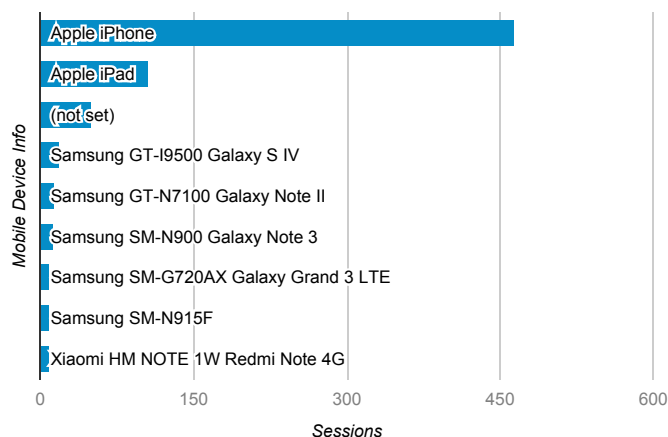

造訪和新造訪率 (依 行動裝置資訊 分組)