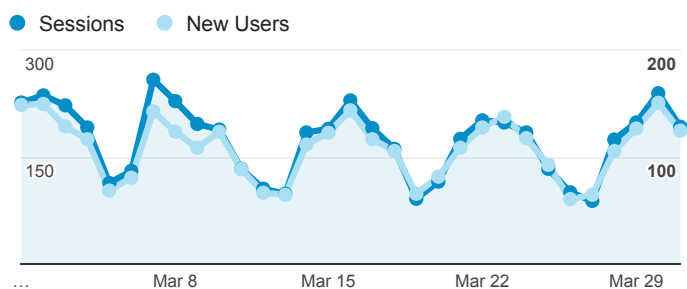

01_visitors

Mar 1, 2016 - Mar 31, 2016

All Users
100.00% Sessions

平均造訪停留時間和單次造訪頁數

造訪地圖

造訪和不重複訪客

造訪 (依瀏覽器分組)

造訪和新造訪

造訪和新造訪率 (依 行動裝置資訊 分組)

造訪 (依 裝置類別 分組)

desktop mobile tablet

造訪 (依語言分組)

Language	Sessions
en-us	2,425
zh-tw	1,357
en-gb	241
es	155
fr	117
vi	105
zh-cn	96
ko-kr	94
ko	79
ru	75