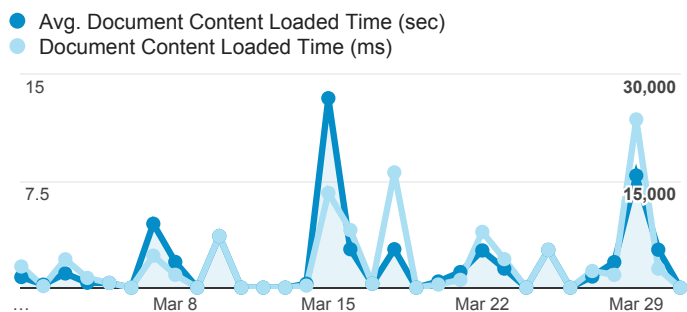

01_visitors

Mar 1, 2016 - Mar 31, 2016

All Users
100.00% Sessions

平均造訪停留時間和單次造訪頁數

造訪地圖

造訪和不重複訪客

造訪 (依瀏覽器分組)

造訪和新造訪

造訪和新造訪率 (依 行動裝置資訊 分組)

造訪 (依 裝置類別 分組)

desktop mobile tablet

造訪 (依語言分組)

Language	Sessions
en-us	2,425
zh-tw	1,357
en-gb	241
es	155
fr	117
vi	105
zh-cn	96
ko-kr	94
ko	79
ru	75