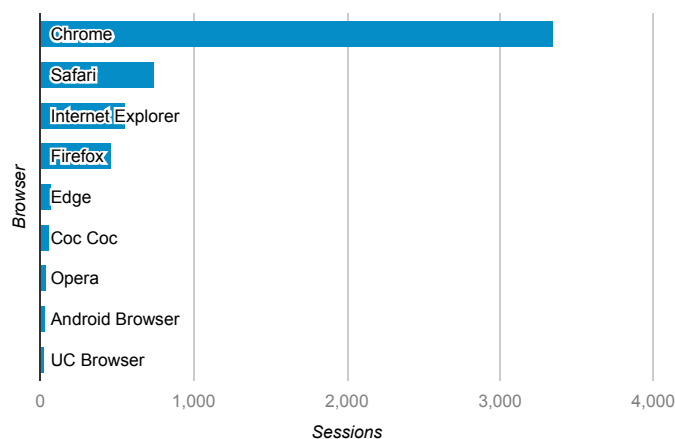

01_visitors

Mar 1, 2016 - Mar 31, 2016

All Users
100.00% Sessions

平均造訪停留時間和單次造訪頁數

造訪地圖

造訪和不重複訪客

造訪 (依瀏覽器分組)

造訪和新造訪

造訪和新造訪率 (依 行動裝置資訊 分組)

造訪 (依 裝置類別 分組)

desktop mobile tablet

造訪 (依語言分組)

Language	Sessions
en-us	2,425
zh-tw	1,357
en-gb	241
es	155
fr	117
vi	105
zh-cn	96
ko-kr	94
ko	79
ru	75