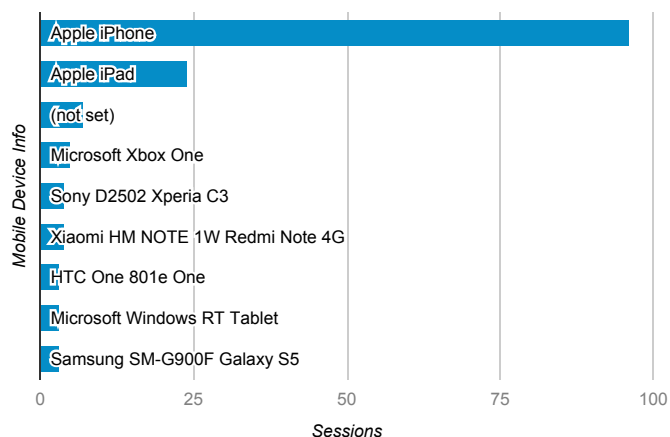

造訪和新造訪率 (依行動裝置資訊分組)