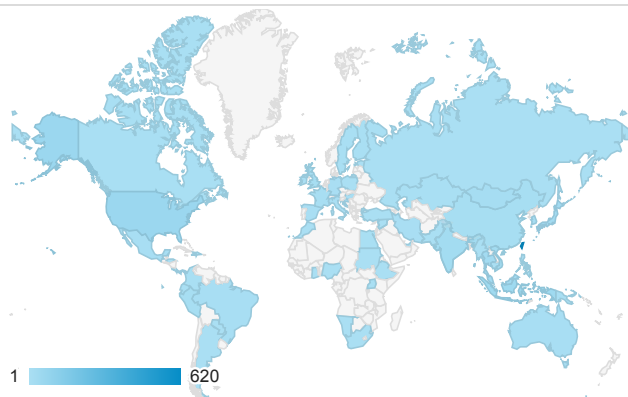

# 01\_visitors

Mar 28, 2016 - Apr 3, 2016

All Users  
100.00% Sessions

## 平均造訪停留時間和單次造訪頁數

## 造訪地圖