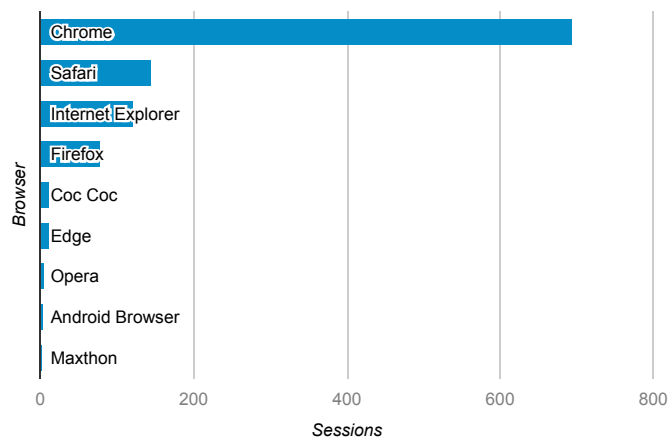

造訪 (依瀏覽器分組)