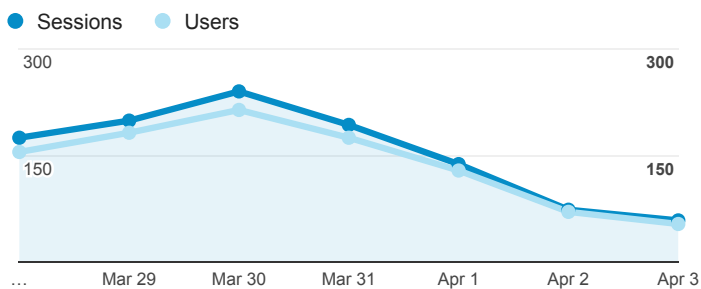

01_visitors

Mar 28, 2016 - Apr 3, 2016

All Users
100.00% Sessions

平均造訪停留時間和單次造訪頁數

造訪地圖

造訪和不重複訪客

造訪 (依瀏覽器分組)

造訪和新造訪

造訪和新造訪率 (依行動裝置資訊分組)

造訪 (依裝置類別分組)

desktop mobile tablet