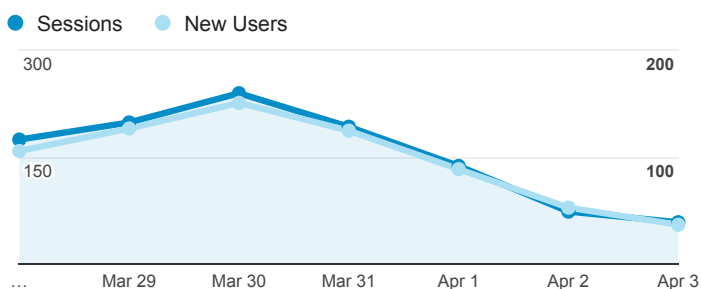

01_visitors

Mar 28, 2016 - Apr 3, 2016

All Users
100.00% Sessions

平均造訪停留時間和單次造訪頁數

造訪地圖

造訪和不重複訪客

造訪 (依瀏覽器分組)

造訪和新造訪

造訪和新造訪率 (依行動裝置資訊分組)

造訪 (依裝置類別分組)

desktop mobile tablet