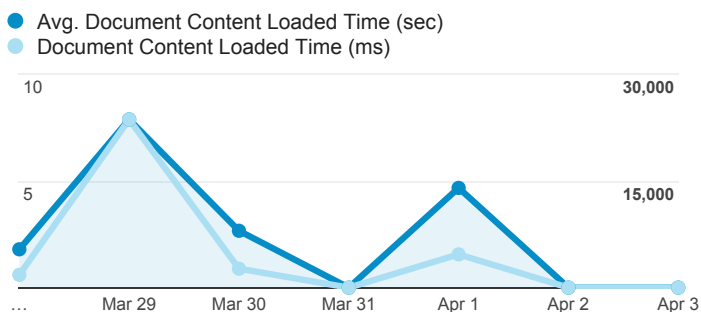

# 01\_visitors

Mar 28, 2016 - Apr 3, 2016

All Users  
100.00% Sessions

## 平均造訪停留時間和單次造訪頁數