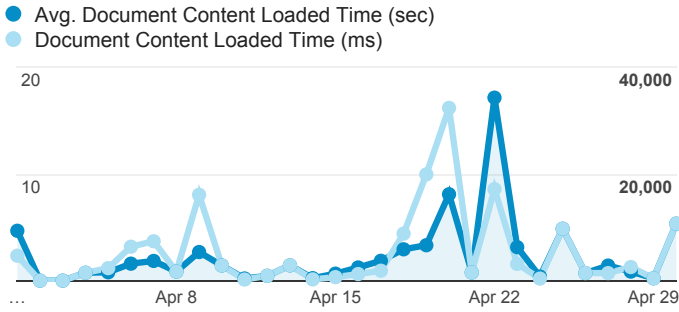

# 01\_visitors

Apr 1, 2016 - Apr 30, 2016

All Users  
100.00% Sessions

## 平均造訪停留時間和單次造訪頁數