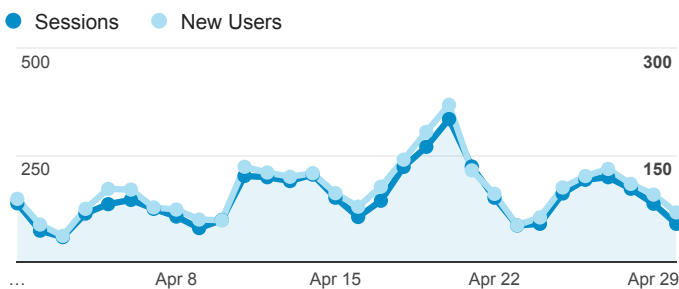

01_visitors

Apr 1, 2016 - Apr 30, 2016

All Users
100.00% Sessions

平均造訪停留時間和單次造訪頁數

造訪和不重複訪客

造訪和新造訪

造訪 (依裝置類別 分組)

desktop mobile tablet

造訪地圖

造訪 (依瀏覽器分組)

造訪和新造訪率 (依行動裝置資訊 分組)