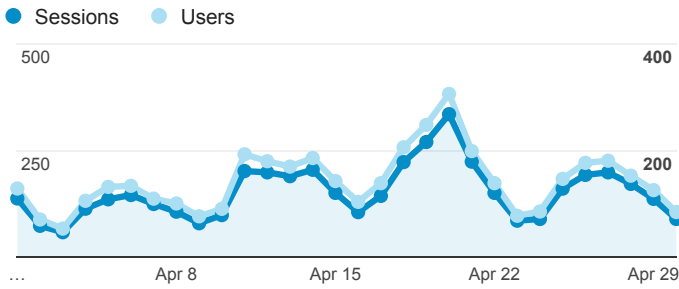

01_visitors

Apr 1, 2016 - Apr 30, 2016

All Users
100.00% Sessions

平均造訪停留時間和單次造訪頁數

造訪和不重複訪客

造訪和新造訪

造訪 (依裝置類別 分組)

desktop mobile tablet

造訪地圖

造訪 (依瀏覽器分組)

造訪和新造訪率 (依行動裝置資訊 分組)