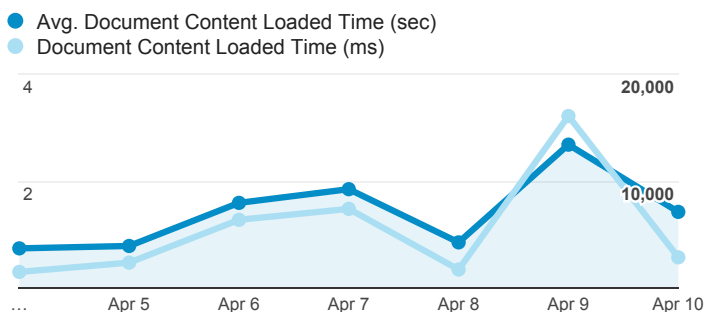

01_visitors

Apr 4, 2016 - Apr 10, 2016

All Users
100.00% Sessions

平均造訪停留時間和單次造訪頁數

造訪地圖

造訪和不重複訪客

造訪 (依瀏覽器分組)

造訪和新造訪