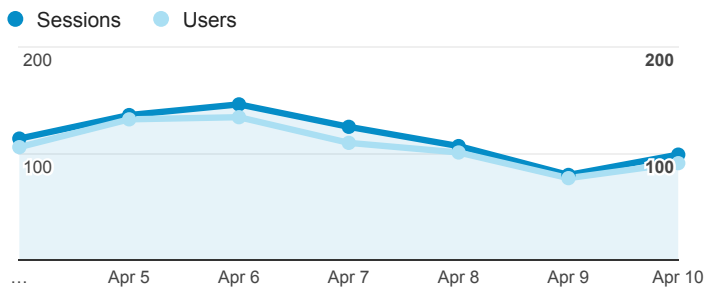

01_visitors

Apr 4, 2016 - Apr 10, 2016

All Users
100.00% Sessions

平均造訪停留時間和單次造訪頁數

造訪地圖

造訪和不重複訪客

造訪 (依瀏覽器分組)

造訪和新造訪

造訪和新造訪率 (依 行動裝置資訊 分組)

造訪 (依 裝置類別 分組)

desktop mobile tablet

造訪 (依語言分組)

Language	Sessions
en-us	414
zh-tw	165
ko	23
en-gb	20
fr	16
zh-cn	16
ru	13
ja-jp	12
es	11
ja	11