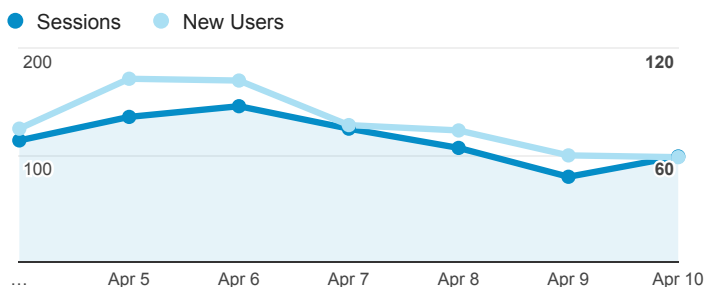

01_visitors

Apr 4, 2016 - Apr 10, 2016

All Users
100.00% Sessions

平均造訪停留時間和單次造訪頁數

造訪地圖

造訪和不重複訪客

造訪 (依瀏覽器分組)

造訪和新造訪

造訪和新造訪率 (依 行動裝置資訊 分組)

造訪 (依 裝置類別 分組)

desktop mobile tablet

造訪 (依語言分組)

Language	Sessions
en-us	414
zh-tw	165
ko	23
en-gb	20
fr	16
zh-cn	16
ru	13
ja-jp	12
es	11
ja	11