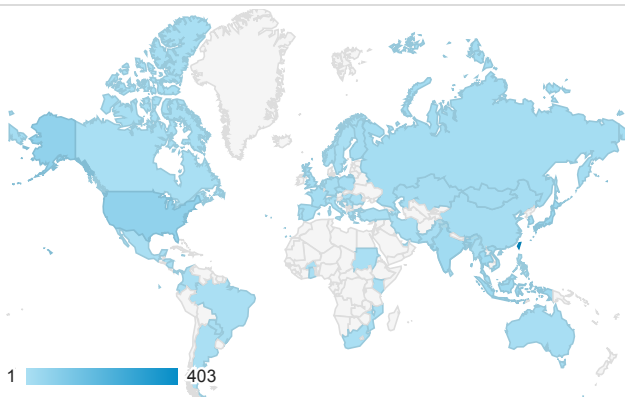

01_visitors

Apr 4, 2016 - Apr 10, 2016

All Users
100.00% Sessions

平均造訪停留時間和單次造訪頁數

造訪地圖

造訪和不重複訪客

造訪 (依瀏覽器分組)

造訪和新造訪