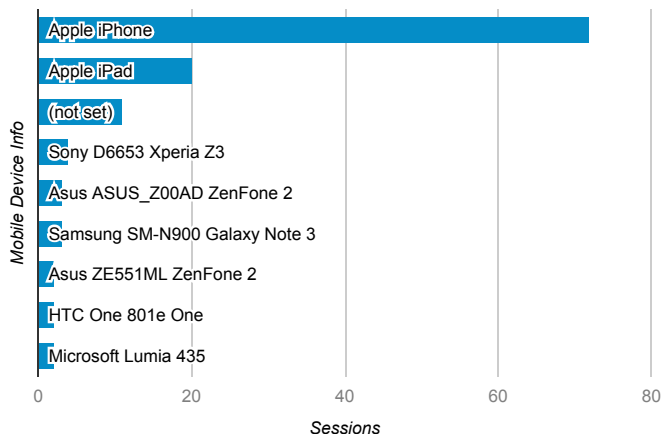

造訪和新造訪率 (依 行動裝置資訊 分組)