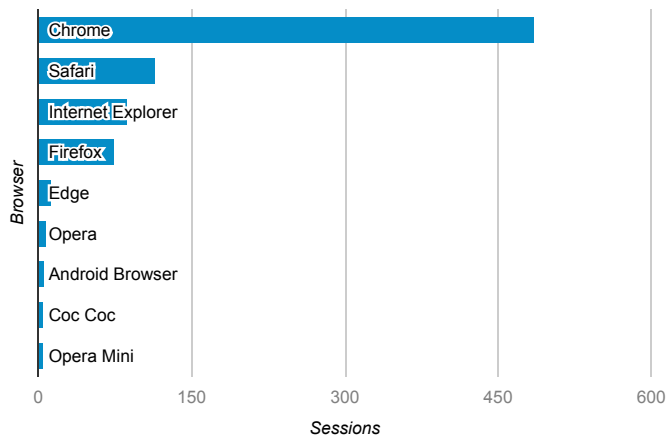

01_visitors

Apr 4, 2016 - Apr 10, 2016

All Users
100.00% Sessions

平均造訪停留時間和單次造訪頁數

造訪地圖

造訪和不重複訪客

造訪 (依瀏覽器分組)

造訪和新造訪

造訪和新造訪率 (依 行動裝置資訊 分組)

造訪 (依 裝置類別 分組)

desktop mobile tablet

造訪 (依語言分組)

Language	Sessions
en-us	414
zh-tw	165
ko	23
en-gb	20
fr	16
zh-cn	16
ru	13
ja-jp	12
es	11
ja	11