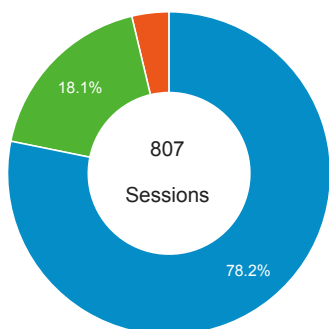

01_visitors

Apr 4, 2016 - Apr 10, 2016

All Users
100.00% Sessions

平均造訪停留時間和單次造訪頁數

造訪地圖

造訪和不重複訪客

造訪 (依瀏覽器分組)

造訪和新造訪

造訪和新造訪率 (依 行動裝置資訊 分組)

造訪 (依 裝置類別 分組)

desktop mobile tablet

造訪 (依語言分組)

Language	Sessions
en-us	414
zh-tw	165
ko	23
en-gb	20
fr	16
zh-cn	16
ru	13
ja-jp	12
es	11
ja	11