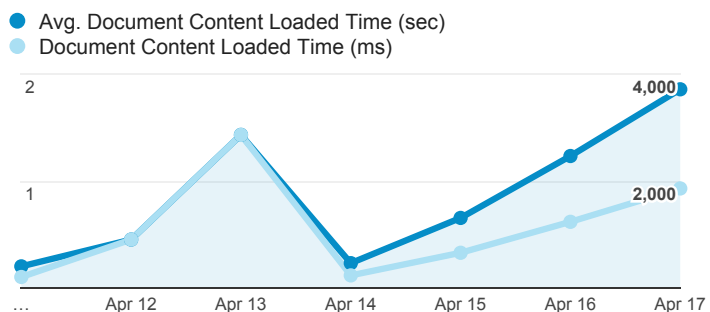

01_visitors

Apr 11, 2016 - Apr 17, 2016

All Users
100.00% Sessions

平均造訪停留時間和單次造訪頁數

造訪地圖

造訪和不重複訪客

造訪 (依瀏覽器分組)

造訪和新造訪