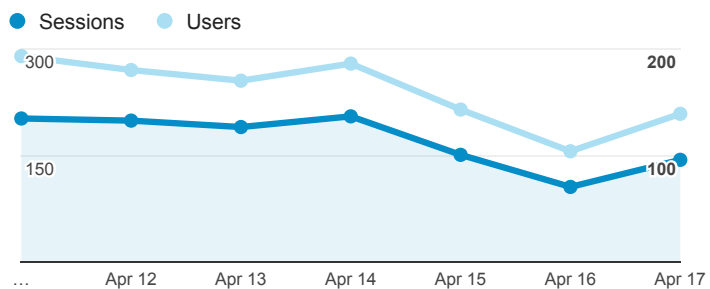

01_visitors

Apr 11, 2016 - Apr 17, 2016

All Users
100.00% Sessions

平均造訪停留時間和單次造訪頁數

造訪地圖

造訪和不重複訪客

造訪 (依瀏覽器分組)

造訪和新造訪