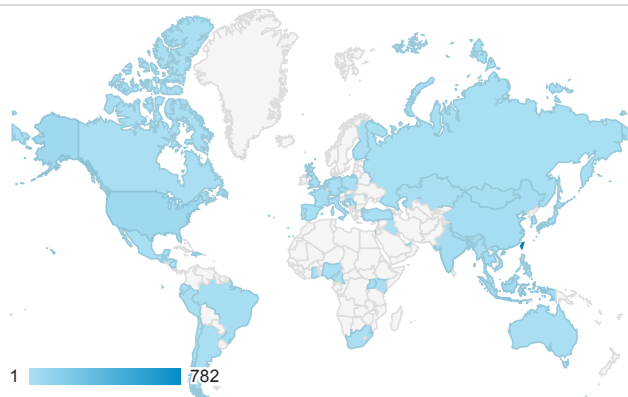

01_visitors

Apr 11, 2016 - Apr 17, 2016

All Users
100.00% Sessions

平均造訪停留時間和單次造訪頁數

造訪地圖

造訪和不重複訪客

造訪 (依瀏覽器分組)

造訪和新造訪