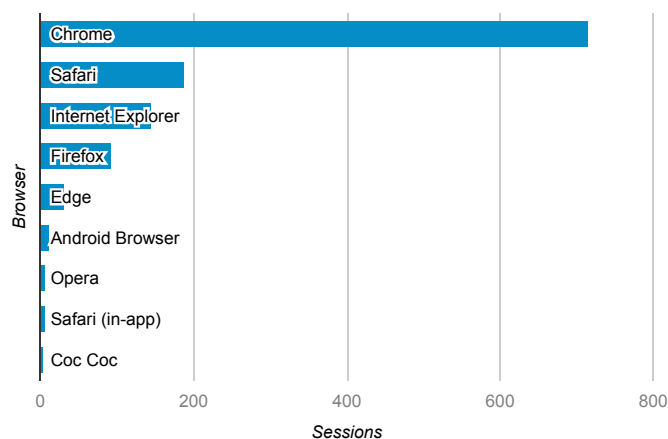

01_visitors

Apr 11, 2016 - Apr 17, 2016

All Users
100.00% Sessions

平均造訪停留時間和單次造訪頁數

造訪地圖

造訪和不重複訪客

造訪 (依瀏覽器分組)

造訪和新造訪