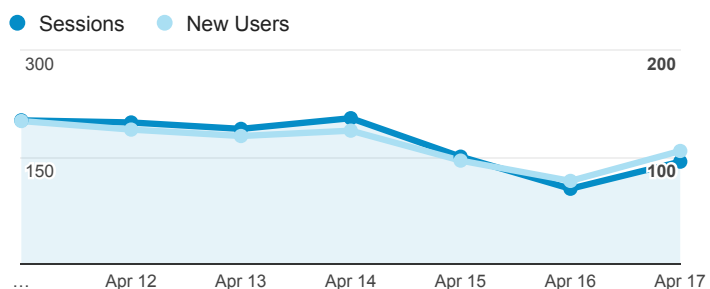

01_visitors

Apr 11, 2016 - Apr 17, 2016

All Users
100.00% Sessions

平均造訪停留時間和單次造訪頁數

造訪地圖

造訪和不重複訪客

造訪 (依瀏覽器分組)

造訪和新造訪