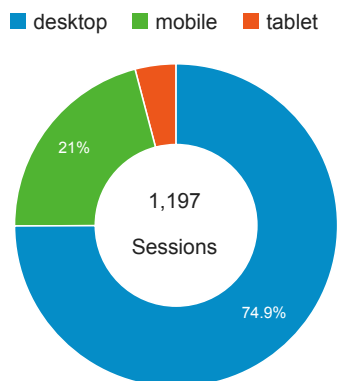

01_visitors

Apr 11, 2016 - Apr 17, 2016

All Users
100.00% Sessions

平均造訪停留時間和單次造訪頁數

造訪地圖

造訪和不重複訪客

造訪 (依瀏覽器分組)

造訪和新造訪

造訪和新造訪率 (依 行動裝置資訊 分組)

造訪 (依 裝置類別 分組)

造訪 (依語言分組)

| Language | Sessions |
|----------|----------|
| en-us | 539 |
| zh-tw | 356 |
| en-gb | 42 |
| fr | 31 |
| zh-cn | 24 |
| ja-jp | 20 |
| es | 19 |
| ko | 19 |
| ko-kr | 18 |
| pt-br | 12 |