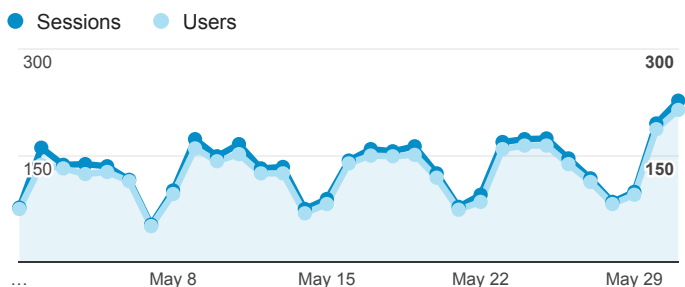

01_visitors

May 1, 2016 - May 31, 2016

All Users
100.00% Sessions

平均造訪停留時間和單次造訪頁數

造訪地圖

造訪和不重複訪客

造訪 (依瀏覽器分組)

造訪和新造訪

造訪和新造訪率 (依 行動裝置資訊 分組)

造訪 (依 裝置類別 分組)

■ desktop ■ mobile ■ tablet