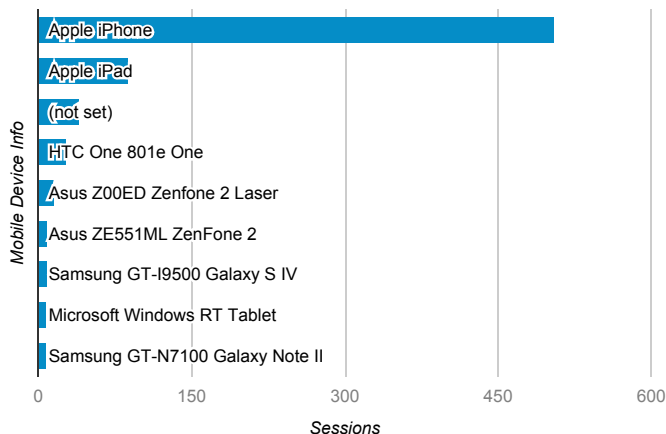

造訪和新造訪率 (依 行動裝置資訊 分組)