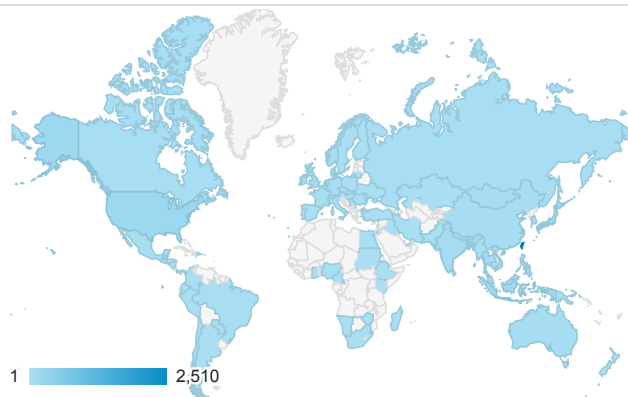

# 01\_visitors

May 1, 2016 - May 31, 2016

All Users  
100.00% Sessions

## 平均造訪停留時間和單次造訪頁數

## 造訪地圖