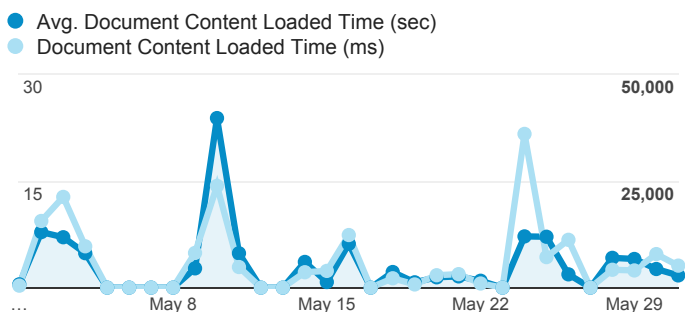

# 01\_visitors

May 1, 2016 - May 31, 2016

All Users  
100.00% Sessions

## 平均造訪停留時間和單次造訪頁數