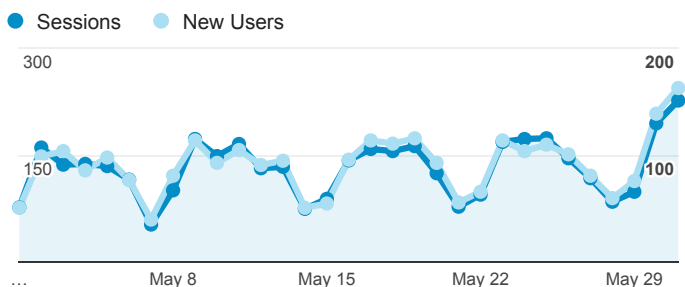

01_visitors

May 1, 2016 - May 31, 2016

All Users
100.00% Sessions

平均造訪停留時間和單次造訪頁數

造訪地圖

造訪和不重複訪客

造訪 (依瀏覽器分組)

造訪和新造訪

造訪和新造訪率 (依 行動裝置資訊 分組)

造訪 (依 裝置類別 分組)

■ desktop ■ mobile ■ tablet