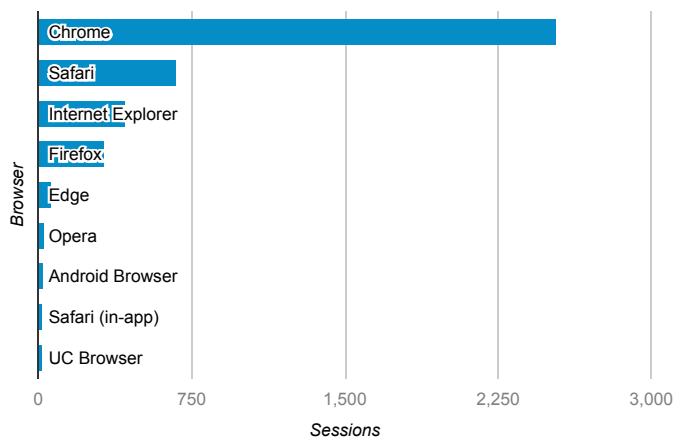

造訪 (依瀏覽器分組)