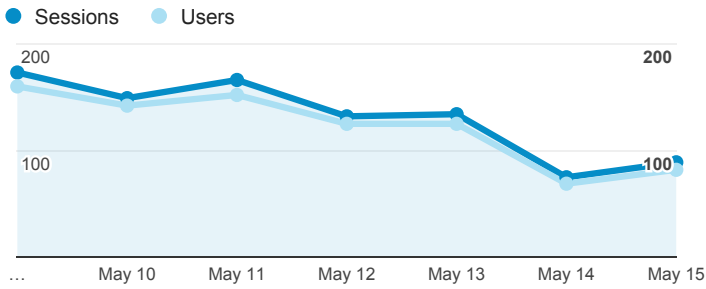

01_visitors

May 9, 2016 - May 15, 2016

All Users
100.00% Sessions

平均造訪停留時間和單次造訪頁數

造訪地圖

造訪和不重複訪客

造訪 (依瀏覽器分組)

造訪和新造訪

造訪和新造訪率 (依 行動裝置資訊 分組)

造訪 (依 裝置類別 分組)

desktop mobile tablet