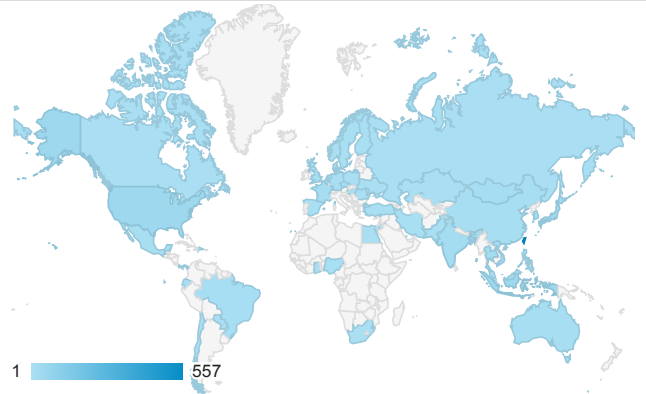

# 01\_visitors

May 9, 2016 - May 15, 2016

All Users  
100.00% Sessions

## 平均造訪停留時間和單次造訪頁數

## 造訪地圖