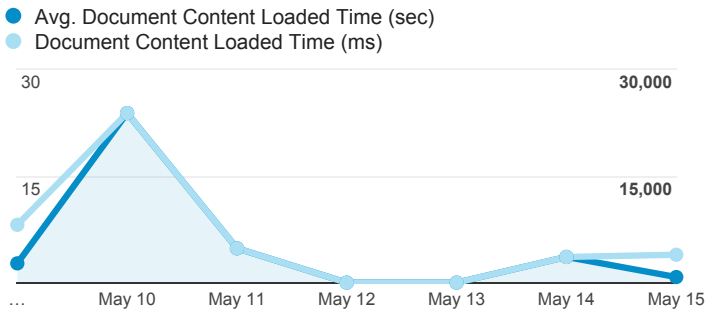

# 01\_visitors

May 9, 2016 - May 15, 2016

All Users  
100.00% Sessions

## 平均造訪停留時間和單次造訪頁數