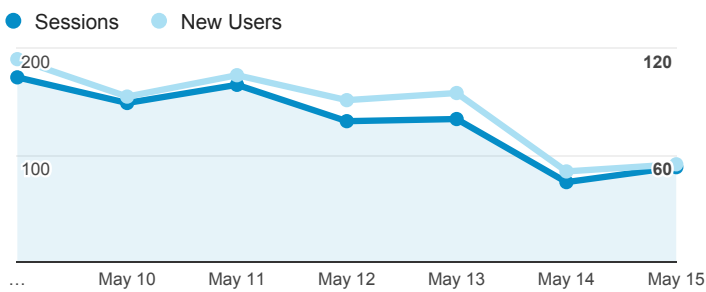

01_visitors

May 9, 2016 - May 15, 2016

All Users
100.00% Sessions

平均造訪停留時間和單次造訪頁數

造訪地圖

造訪和不重複訪客

造訪 (依瀏覽器分組)

造訪和新造訪

造訪和新造訪率 (依 行動裝置資訊 分組)

造訪 (依 裝置類別 分組)

desktop mobile tablet