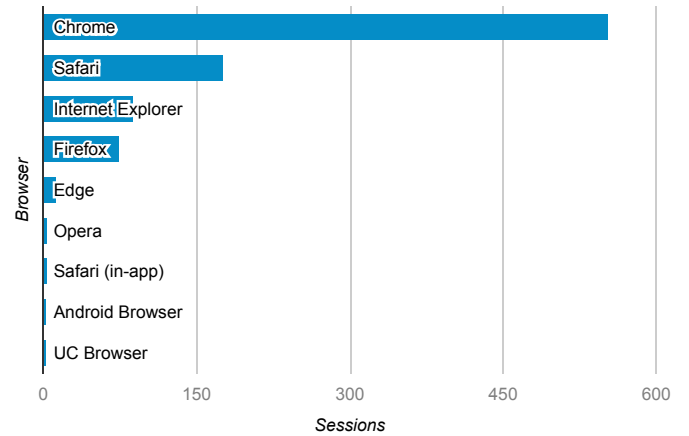

造訪 (依瀏覽器分組)