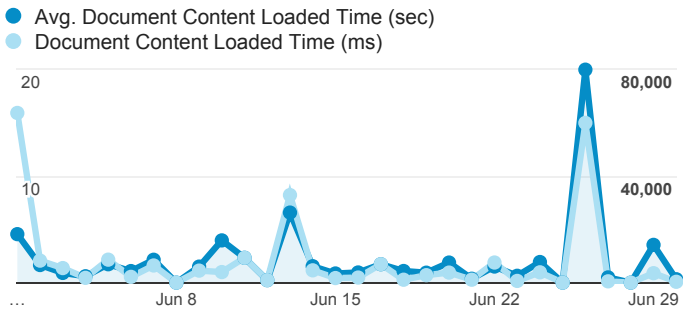

01_visitors

Jun 1, 2016 - Jun 30, 2016

All Users
100.00% Sessions

平均造訪停留時間和單次造訪頁數

造訪地圖

造訪和不重複訪客

造訪 (依瀏覽器分組)

造訪和新造訪

造訪和新造訪率 (依 行動裝置資訊 分組)

造訪 (依 裝置類別 分組)

■ desktop ■ mobile ■ tablet

造訪 (依語言分組)

| Language | Sessions |
|-----------|----------|
| zh-tw | 2,825 |
| en-us | 2,214 |
| en-gb | 198 |
| (not set) | 117 |
| zh-cn | 98 |
| ja-jp | 90 |
| fr | 87 |
| es | 81 |
| ja | 70 |
| ko-kr | 62 |