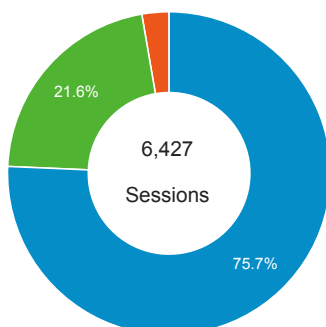

01_visitors

Jun 1, 2016 - Jun 30, 2016

All Users
100.00% Sessions

平均造訪停留時間和單次造訪頁數

造訪地圖

造訪和不重複訪客

造訪 (依瀏覽器分組)

造訪和新造訪

造訪和新造訪率 (依 行動裝置資訊 分組)

造訪 (依 裝置類別 分組)

■ desktop ■ mobile ■ tablet

造訪 (依語言分組)

| Language | Sessions |
|-----------|----------|
| zh-tw | 2,825 |
| en-us | 2,214 |
| en-gb | 198 |
| (not set) | 117 |
| zh-cn | 98 |
| ja-jp | 90 |
| fr | 87 |
| es | 81 |
| ja | 70 |
| ko-kr | 62 |