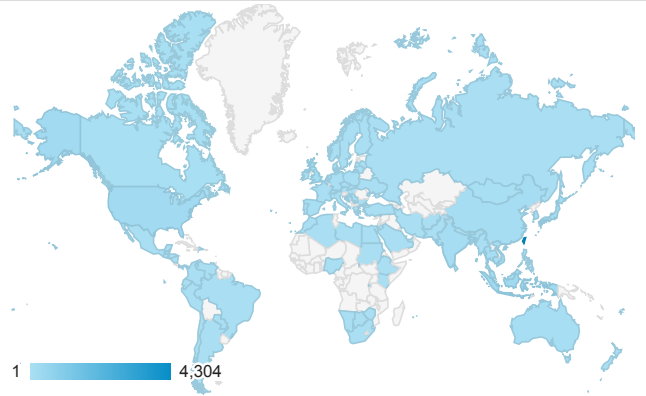

01_visitors

Jun 1, 2016 - Jun 30, 2016

All Users
100.00% Sessions

平均造訪停留時間和單次造訪頁數

造訪地圖

造訪和不重複訪客

造訪 (依瀏覽器分組)

造訪和新造訪