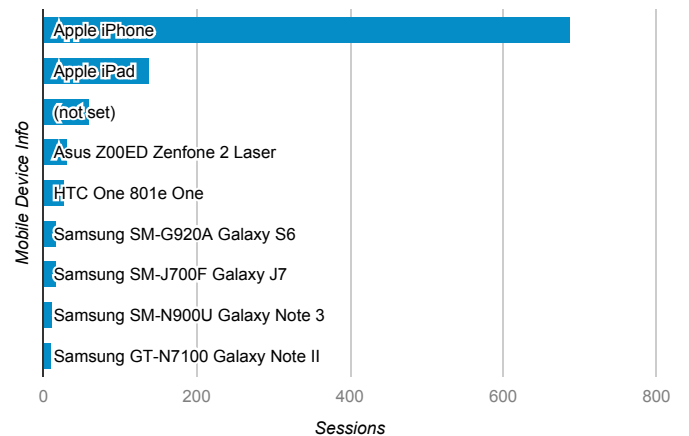

造訪和新造訪率 (依 行動裝置資訊 分組)