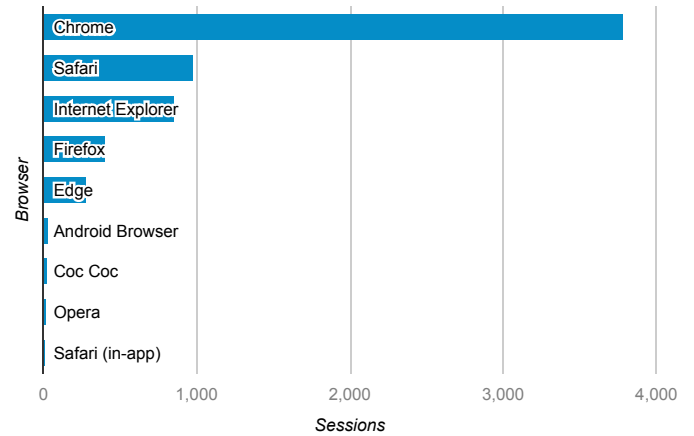

01_visitors

Jun 1, 2016 - Jun 30, 2016

All Users
100.00% Sessions

平均造訪停留時間和單次造訪頁數

造訪地圖

造訪和不重複訪客

造訪 (依瀏覽器分組)

造訪和新造訪