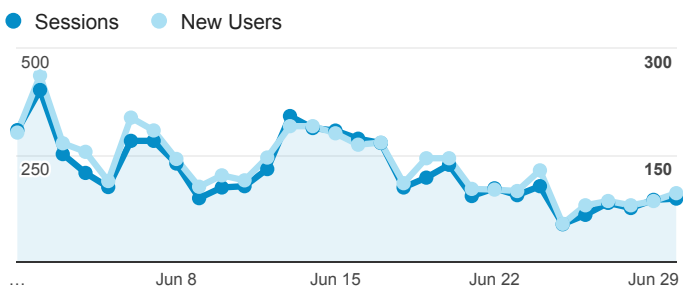

01_visitors

Jun 1, 2016 - Jun 30, 2016

All Users
100.00% Sessions

平均造訪停留時間和單次造訪頁數

造訪地圖

造訪和不重複訪客

造訪 (依瀏覽器分組)

造訪和新造訪

造訪和新造訪率 (依 行動裝置資訊 分組)

造訪 (依 裝置類別 分組)

■ desktop ■ mobile ■ tablet

造訪 (依語言分組)

| Language | Sessions |
|-----------|----------|
| zh-tw | 2,825 |
| en-us | 2,214 |
| en-gb | 198 |
| (not set) | 117 |
| zh-cn | 98 |
| ja-jp | 90 |
| fr | 87 |
| es | 81 |
| ja | 70 |
| ko-kr | 62 |