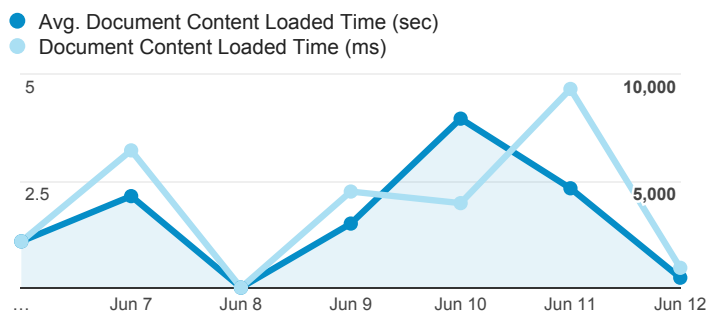

01_visitors

Jun 6, 2016 - Jun 12, 2016

All Users
100.00% Sessions

平均造訪停留時間和單次造訪頁數

造訪地圖

造訪和不重複訪客

造訪 (依瀏覽器分組)

造訪和新造訪

造訪和新造訪率 (依行動裝置資訊分組)

造訪 (依裝置類別分組)

desktop mobile tablet

造訪 (依語言分組)

Language	Sessions
zh-tw	750
en-us	440
en-gb	49
zh-cn	31
es	23
ja-jp	23
ja	22
ko-kr	21
ko	17
fr	14