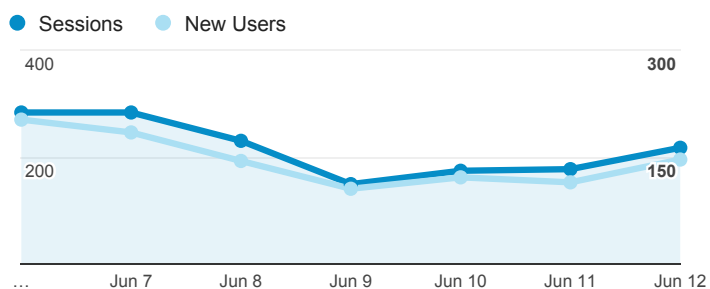

01_visitors

Jun 6, 2016 - Jun 12, 2016

All Users
100.00% Sessions

平均造訪停留時間和單次造訪頁數

造訪地圖

造訪和不重複訪客

造訪 (依瀏覽器分組)

造訪和新造訪

造訪和新造訪率 (依行動裝置資訊分組)

造訪 (依裝置類別分組)

desktop mobile tablet

造訪 (依語言分組)

Language	Sessions
zh-tw	750
en-us	440
en-gb	49
zh-cn	31
es	23
ja-jp	23
ja	22
ko-kr	21
ko	17
fr	14