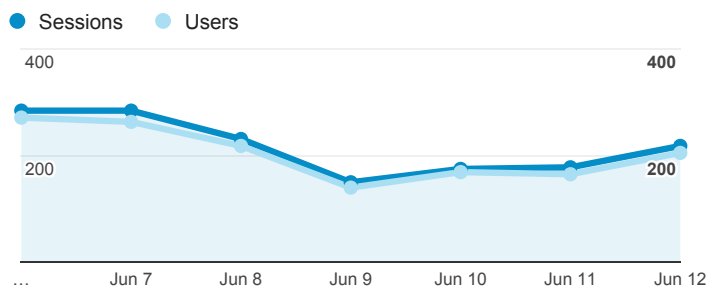

01_visitors

Jun 6, 2016 - Jun 12, 2016

All Users
100.00% Sessions

平均造訪停留時間和單次造訪頁數

造訪地圖

造訪和不重複訪客

造訪 (依瀏覽器分組)

造訪和新造訪