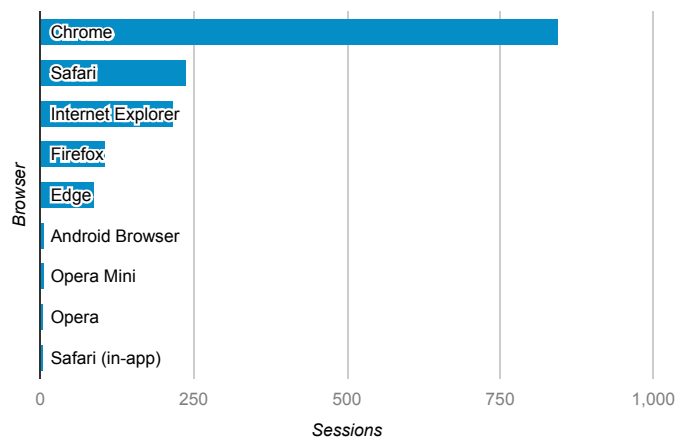

01_visitors

Jun 6, 2016 - Jun 12, 2016

All Users
100.00% Sessions

平均造訪停留時間和單次造訪頁數

造訪地圖

造訪和不重複訪客

造訪 (依瀏覽器分組)

造訪和新造訪

造訪和新造訪率 (依行動裝置資訊分組)

造訪 (依裝置類別分組)

desktop mobile tablet

造訪 (依語言分組)

Language	Sessions
zh-tw	750
en-us	440
en-gb	49
zh-cn	31
es	23
ja-jp	23
ja	22
ko-kr	21
ko	17
fr	14