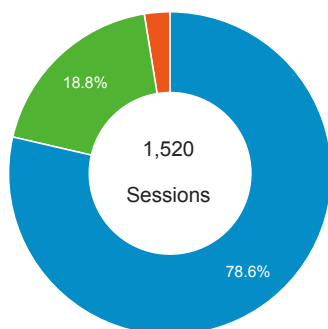

01_visitors

Jun 6, 2016 - Jun 12, 2016

All Users
100.00% Sessions

平均造訪停留時間和單次造訪頁數

造訪地圖

造訪和不重複訪客

造訪 (依瀏覽器分組)

造訪和新造訪

造訪和新造訪率 (依行動裝置資訊分組)

造訪 (依裝置類別分組)

desktop mobile tablet

造訪 (依語言分組)

Language	Sessions
zh-tw	750
en-us	440
en-gb	49
zh-cn	31
es	23
ja-jp	23
ja	22
ko-kr	21
ko	17
fr	14