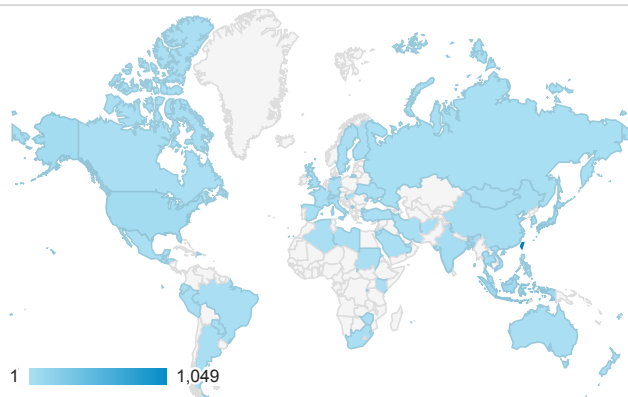

01_visitors

Jun 6, 2016 - Jun 12, 2016

All Users
100.00% Sessions

平均造訪停留時間和單次造訪頁數

造訪地圖

造訪和不重複訪客

造訪 (依瀏覽器分組)

造訪和新造訪

造訪和新造訪率 (依行動裝置資訊分組)

造訪 (依裝置類別分組)

desktop mobile tablet

造訪 (依語言分組)

Language	Sessions
zh-tw	750
en-us	440
en-gb	49
zh-cn	31
es	23
ja-jp	23
ja	22
ko-kr	21
ko	17
fr	14