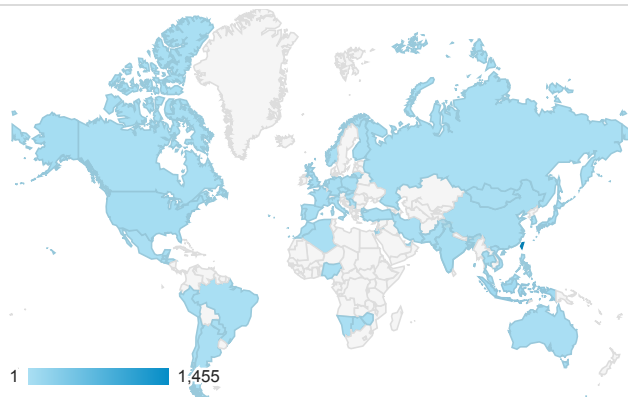

# 01\_visitors

Jun 13, 2016 - Jun 19, 2016

All Users  
100.00% Sessions

## 平均造訪停留時間和單次造訪頁數

## 造訪地圖