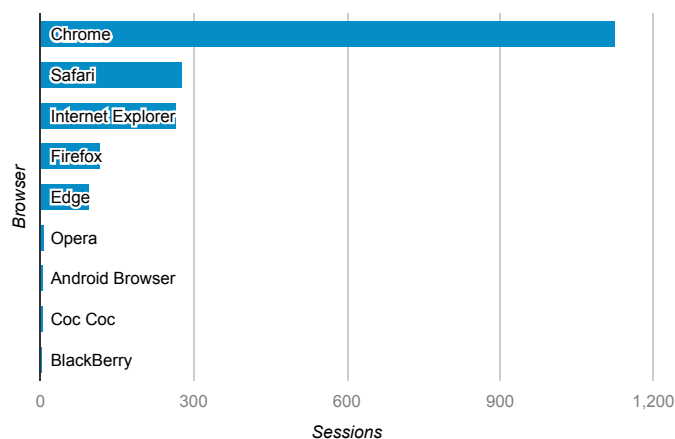

造訪 (依瀏覽器分組)