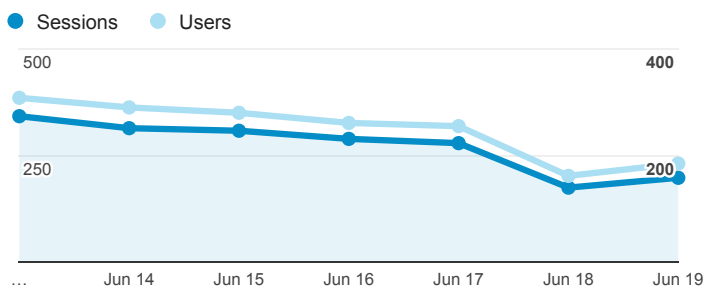

01_visitors

Jun 13, 2016 - Jun 19, 2016

All Users
100.00% Sessions

平均造訪停留時間和單次造訪頁數

造訪地圖

造訪和不重複訪客

造訪 (依瀏覽器分組)

造訪和新造訪

造訪和新造訪率 (依 行動裝置資訊 分組)

造訪 (依 裝置類別 分組)

desktop mobile tablet