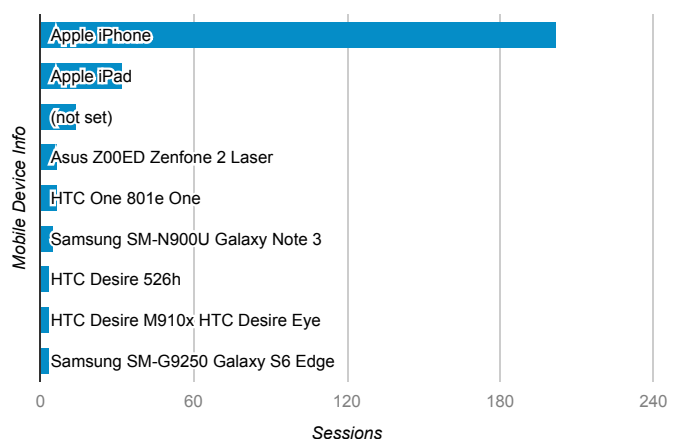

造訪和新造訪率 (依 行動裝置資訊 分組)