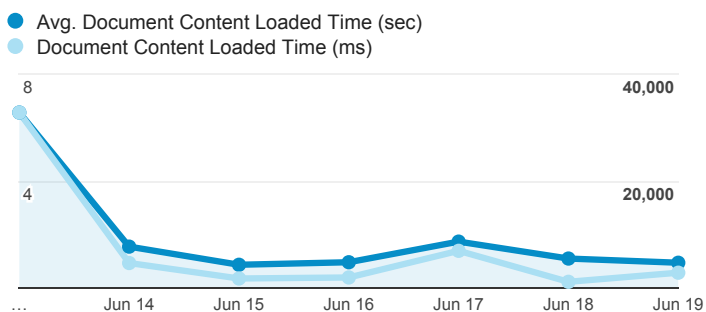

# 01\_visitors

Jun 13, 2016 - Jun 19, 2016

All Users  
100.00% Sessions

## 平均造訪停留時間和單次造訪頁數