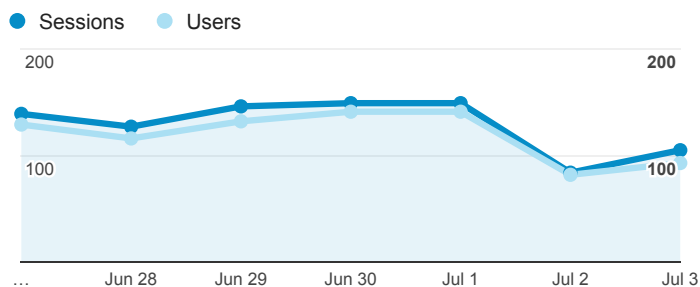

01_visitors

Jun 27, 2016 - Jul 3, 2016

All Users
100.00% Sessions

平均造訪停留時間和單次造訪頁數

造訪和不重複訪客

造訪和新造訪

造訪 (依裝置類別分組)

造訪地圖

造訪 (依瀏覽器分組)

造訪和新造訪率 (依行動裝置資訊分組)

造訪 (依語言分組)

Language	Sessions
en-us	372
zh-tw	296
en-gb	26
zh-cn	22
fr	18
ko-kr	14
es	13
es-es	13
ja-jp	13
ja	12