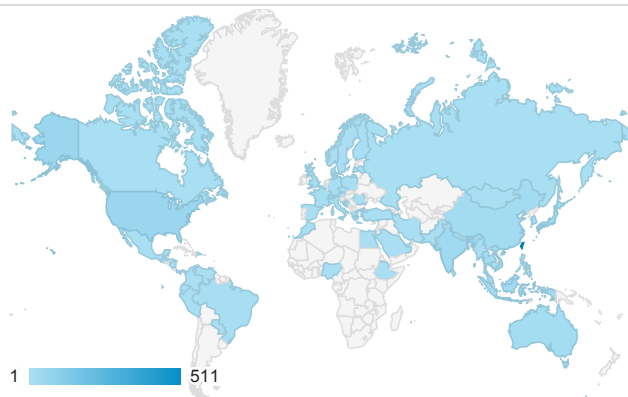

01_visitors

Jun 27, 2016 - Jul 3, 2016

All Users
100.00% Sessions

平均造訪停留時間和單次造訪頁數

造訪和不重複訪客

造訪和新造訪

造訪 (依裝置類別分組)

造訪地圖

造訪 (依瀏覽器分組)

造訪和新造訪率 (依行動裝置資訊分組)

造訪 (依語言分組)

Language	Sessions
en-us	372
zh-tw	296
en-gb	26
zh-cn	22
fr	18
ko-kr	14
es	13
es-es	13
ja-jp	13
ja	12