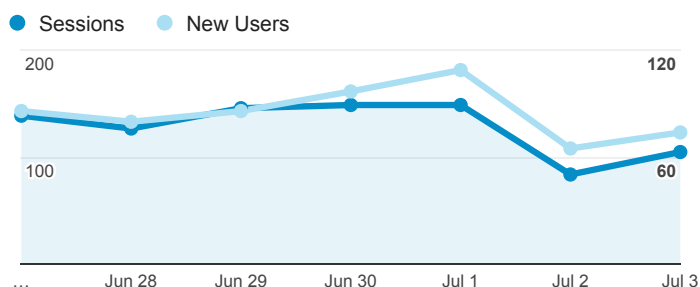

01_visitors

Jun 27, 2016 - Jul 3, 2016

All Users
100.00% Sessions

平均造訪停留時間和單次造訪頁數

造訪和不重複訪客

造訪和新造訪

造訪 (依裝置類別分組)

造訪地圖

造訪 (依瀏覽器分組)

造訪和新造訪率 (依行動裝置資訊分組)

造訪 (依語言分組)

Language	Sessions
en-us	372
zh-tw	296
en-gb	26
zh-cn	22
fr	18
ko-kr	14
es	13
es-es	13
ja-jp	13
ja	12