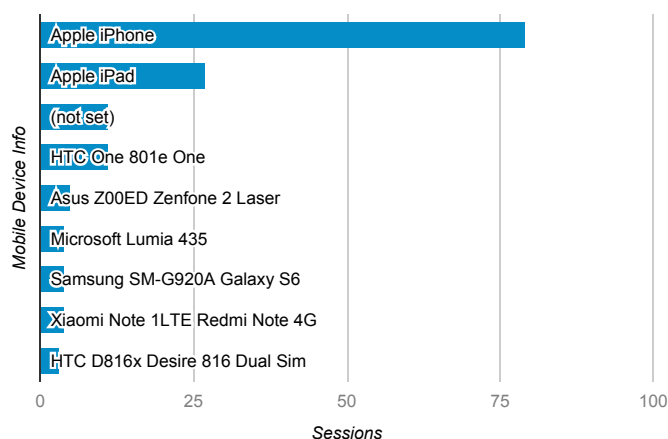

01_visitors

Jun 27, 2016 - Jul 3, 2016

All Users
100.00% Sessions

平均造訪停留時間和單次造訪頁數

造訪和不重複訪客

造訪和新造訪

造訪 (依裝置類別分組)

造訪地圖

造訪 (依瀏覽器分組)

造訪和新造訪率 (依行動裝置資訊分組)

造訪 (依語言分組)

Language	Sessions
en-us	372
zh-tw	296
en-gb	26
zh-cn	22
fr	18
ko-kr	14
es	13
es-es	13
ja-jp	13
ja	12