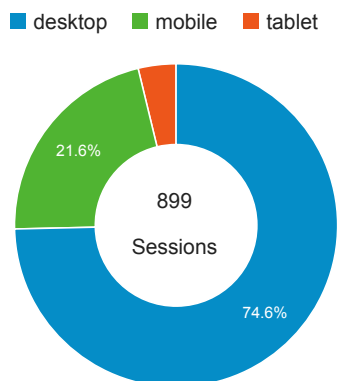

01_visitors

Jun 27, 2016 - Jul 3, 2016

All Users
100.00% Sessions

平均造訪停留時間和單次造訪頁數

造訪和不重複訪客

造訪和新造訪

造訪 (依裝置類別分組)

造訪地圖

造訪 (依瀏覽器分組)

造訪和新造訪率 (依行動裝置資訊分組)

造訪 (依語言分組)

Language	Sessions
en-us	372
zh-tw	296
en-gb	26
zh-cn	22
fr	18
ko-kr	14
es	13
es-es	13
ja-jp	13
ja	12