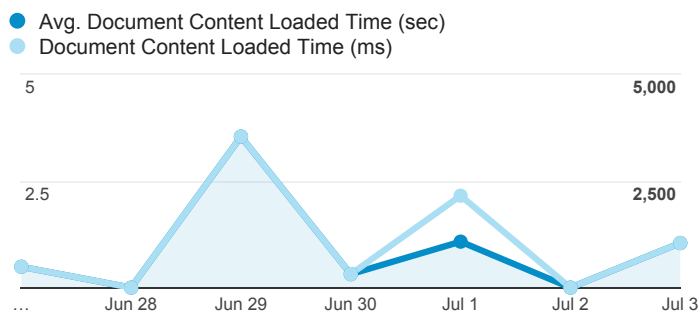

01_visitors

Jun 27, 2016 - Jul 3, 2016

All Users
100.00% Sessions

平均造訪停留時間和單次造訪頁數

造訪和不重複訪客

造訪和新造訪

造訪 (依裝置類別分組)

造訪地圖

造訪 (依瀏覽器分組)

造訪和新造訪率 (依行動裝置資訊分組)

造訪 (依語言分組)

Language	Sessions
en-us	372
zh-tw	296
en-gb	26
zh-cn	22
fr	18
ko-kr	14
es	13
es-es	13
ja-jp	13
ja	12