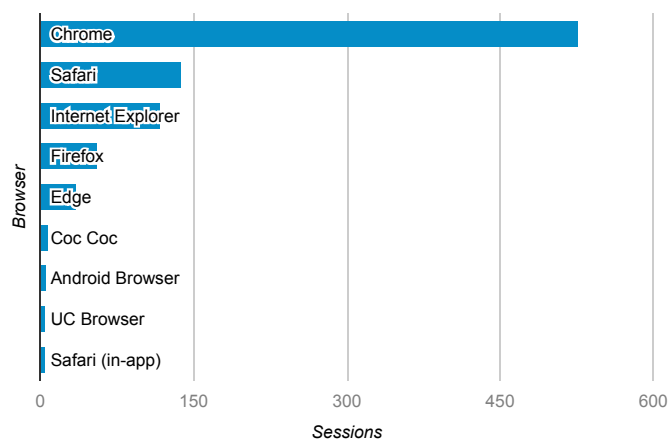

01_visitors

Jun 27, 2016 - Jul 3, 2016

All Users
100.00% Sessions

平均造訪停留時間和單次造訪頁數

造訪和不重複訪客

造訪和新造訪

造訪 (依裝置類別分組)

造訪地圖

造訪 (依瀏覽器分組)

造訪和新造訪率 (依行動裝置資訊分組)

造訪 (依語言分組)

Language	Sessions
en-us	372
zh-tw	296
en-gb	26
zh-cn	22
fr	18
ko-kr	14
es	13
es-es	13
ja-jp	13
ja	12