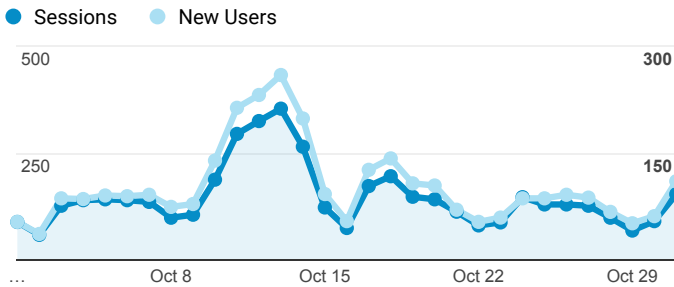

01_visitors

Oct 1, 2016 - Oct 31, 2016

All Users
100.00% Sessions

平均造訪停留時間和單次造訪頁數

造訪和不重複訪客

造訪和新造訪

造訪 (依裝置類別 分組)

desktop mobile tablet

造訪地圖

造訪 (依瀏覽器分組)

造訪和新造訪率 (依行動裝置資訊 分組)