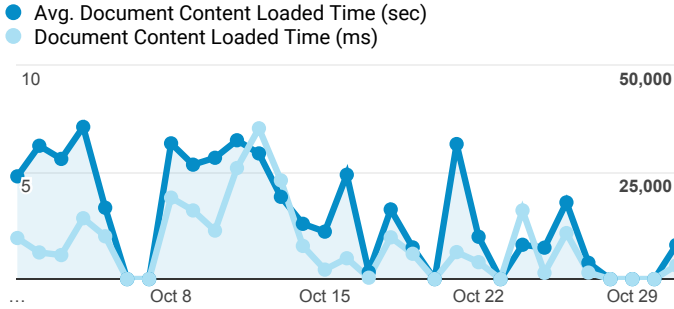

# 01\_visitors

Oct 1, 2016 - Oct 31, 2016

All Users  
100.00% Sessions

## 平均造訪停留時間和單次造訪頁數