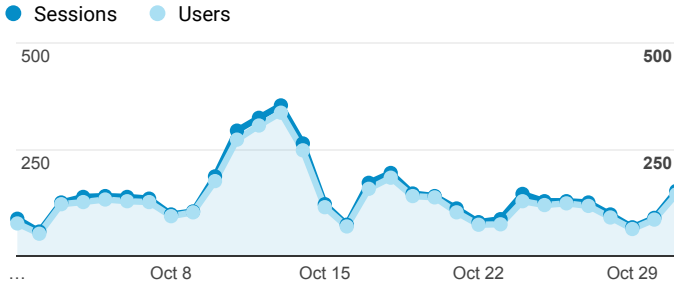

01_visitors

Oct 1, 2016 - Oct 31, 2016

All Users
100.00% Sessions

平均造訪停留時間和單次造訪頁數

造訪和不重複訪客

造訪和新造訪

造訪 (依裝置類別 分組)

desktop mobile tablet

造訪地圖

造訪 (依瀏覽器分組)

造訪和新造訪率 (依行動裝置資訊 分組)