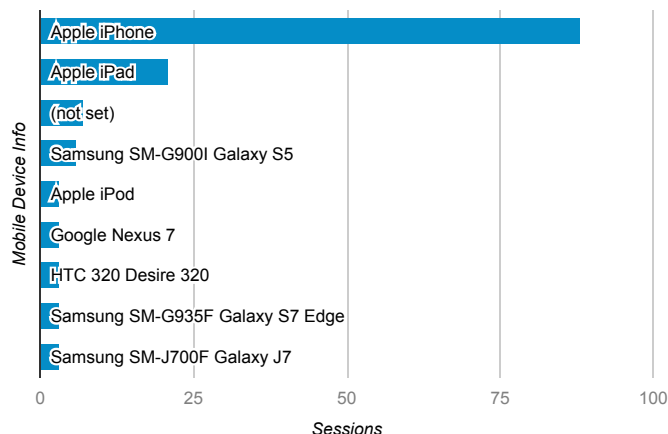

造訪和新造訪率 (依行動裝置資訊 分組)