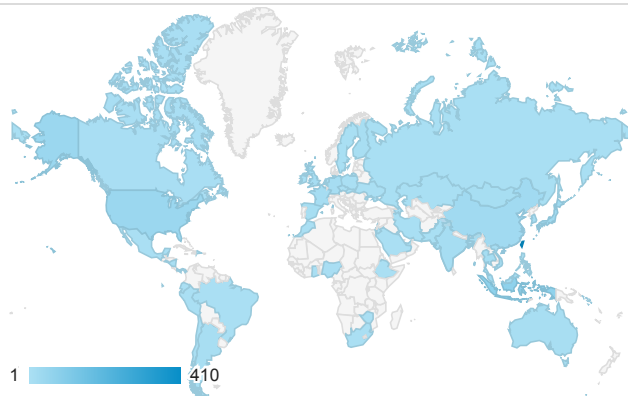

01_visitors

Oct 24, 2016 - Oct 30, 2016

All Users
100.00% Sessions

平均造訪停留時間和單次造訪頁數

造訪和不重複訪客

造訪和新造訪

造訪 (依裝置類別 分組)

desktop mobile tablet

造訪地圖

造訪 (依瀏覽器分組)

造訪和新造訪率 (依行動裝置資訊 分組)

造訪 (依語言分組)

Language	Sessions
en-us	389
zh-tw	156
zh-cn	35
en-gb	34
fr	18
ja-jp	18
es	15
id	10
(not set)	9
es-es	9