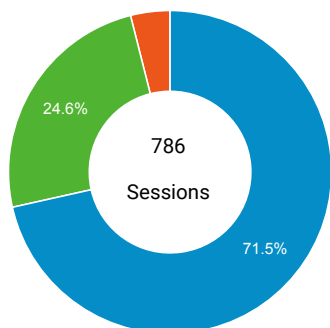

01_visitors

Oct 24, 2016 - Oct 30, 2016

All Users
100.00% Sessions

平均造訪停留時間和單次造訪頁數

造訪和不重複訪客

造訪和新造訪

造訪 (依裝置類別 分組)

desktop mobile tablet

造訪地圖

造訪 (依瀏覽器分組)

造訪和新造訪率 (依行動裝置資訊 分組)

造訪 (依語言分組)

Language	Sessions
en-us	389
zh-tw	156
zh-cn	35
en-gb	34
fr	18
ja-jp	18
es	15
id	10
(not set)	9
es-es	9