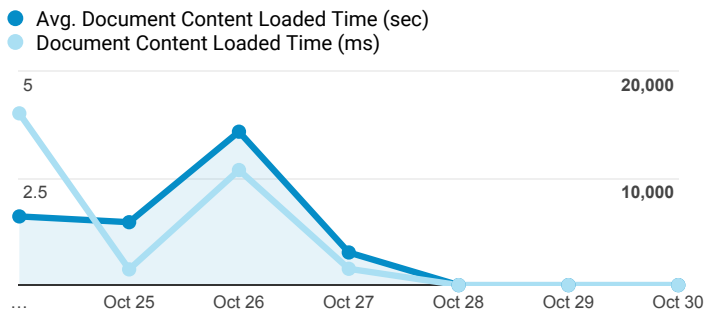

01_visitors

Oct 24, 2016 - Oct 30, 2016

All Users
100.00% Sessions

平均造訪停留時間和單次造訪頁數

造訪和不重複訪客

造訪和新造訪

造訪 (依裝置類別 分組)

desktop mobile tablet