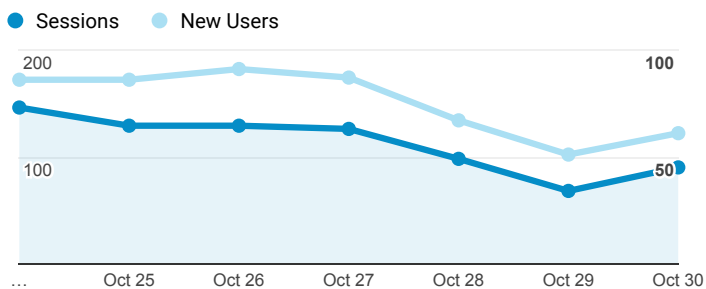

01_visitors

Oct 24, 2016 - Oct 30, 2016

All Users
100.00% Sessions

平均造訪停留時間和單次造訪頁數

造訪和不重複訪客

造訪和新造訪

造訪 (依裝置類別 分組)

desktop mobile tablet