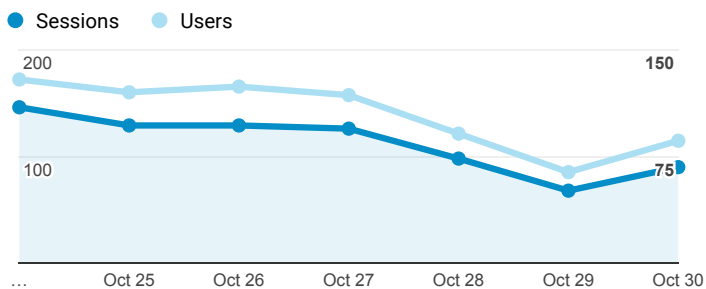

01_visitors

Oct 24, 2016 - Oct 30, 2016

All Users
100.00% Sessions

平均造訪停留時間和單次造訪頁數

造訪和不重複訪客

造訪和新造訪

造訪 (依裝置類別 分組)

desktop mobile tablet

造訪地圖

造訪 (依瀏覽器分組)

造訪和新造訪率 (依行動裝置資訊 分組)

造訪 (依語言分組)

Language	Sessions
en-us	389
zh-tw	156
zh-cn	35
en-gb	34
fr	18
ja-jp	18
es	15
id	10
(not set)	9
es-es	9