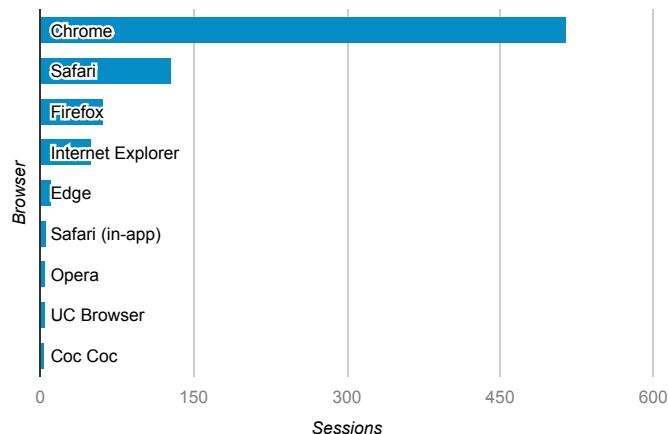

造訪 (依瀏覽器分組)