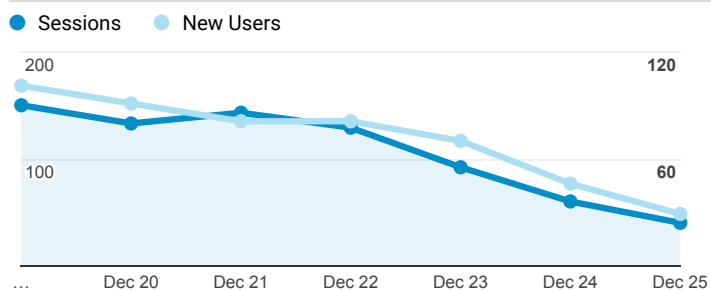

01_visitors

Dec 19, 2016 - Dec 25, 2016

All Users
100.00% Sessions

平均造訪停留時間和單次造訪頁數

造訪地圖

造訪和不重複訪客

造訪 (依瀏覽器分組)

造訪和新造訪

造訪和新造訪率 (依行動裝置資訊分組)

造訪 (依裝置類別分組)

desktop mobile tablet

造訪 (依語言分組)

Language	Sessions
en-us	366
zh-tw	176
zh-cn	22
en-gb	20
fr	19
ja-jp	15
es	13
es-419	9
ja	9
ko-kr	9