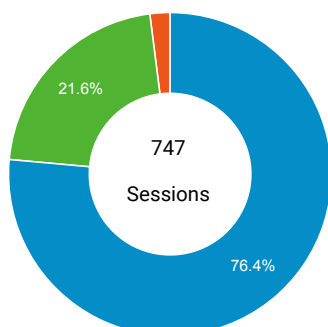

01_visitors

Dec 19, 2016 - Dec 25, 2016

All Users
100.00% Sessions

平均造訪停留時間和單次造訪頁數

造訪地圖

造訪和不重複訪客

造訪 (依瀏覽器分組)

造訪和新造訪

造訪和新造訪率 (依行動裝置資訊分組)

造訪 (依裝置類別分組)

desktop mobile tablet

造訪 (依語言分組)

Language	Sessions
en-us	366
zh-tw	176
zh-cn	22
en-gb	20
fr	19
ja-jp	15
es	13
es-419	9
ja	9
ko-kr	9