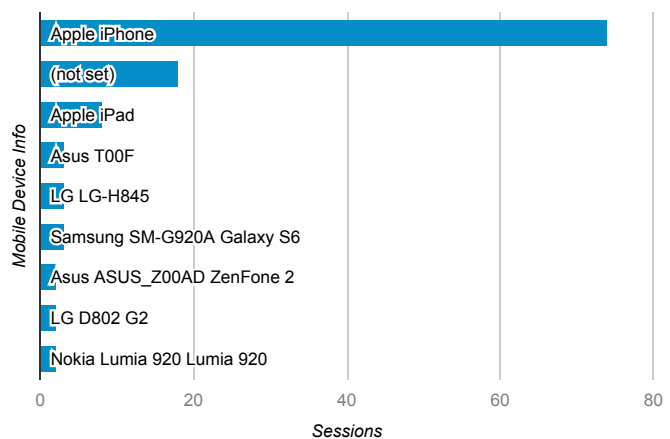

01_visitors

Dec 19, 2016 - Dec 25, 2016

All Users
100.00% Sessions

平均造訪停留時間和單次造訪頁數

造訪地圖

造訪和不重複訪客

造訪 (依瀏覽器分組)

造訪和新造訪

造訪和新造訪率 (依行動裝置資訊分組)

造訪 (依裝置類別分組)

desktop mobile tablet

造訪 (依語言分組)

Language	Sessions
en-us	366
zh-tw	176
zh-cn	22
en-gb	20
fr	19
ja-jp	15
es	13
es-419	9
ja	9
ko-kr	9