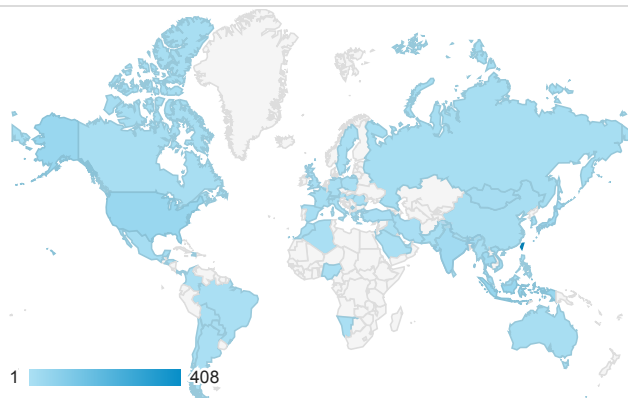

01_visitors

Dec 19, 2016 - Dec 25, 2016

All Users
100.00% Sessions

平均造訪停留時間和單次造訪頁數

造訪地圖

造訪和不重複訪客

造訪 (依瀏覽器分組)

造訪和新造訪