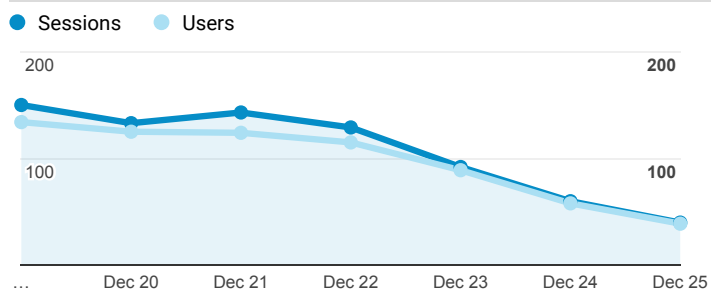

01_visitors

Dec 19, 2016 - Dec 25, 2016

All Users
100.00% Sessions

平均造訪停留時間和單次造訪頁數

造訪地圖

造訪和不重複訪客

造訪 (依瀏覽器分組)

造訪和新造訪