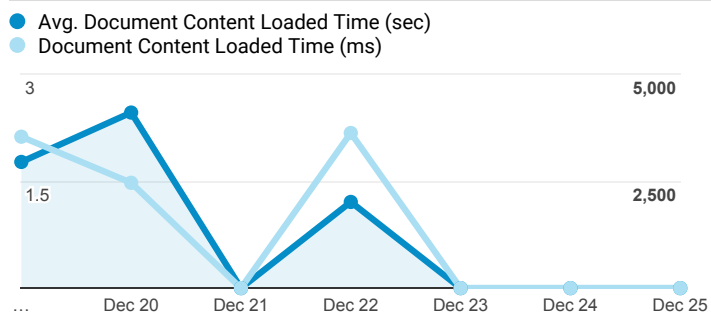

01_visitors

Dec 19, 2016 - Dec 25, 2016

All Users
100.00% Sessions

平均造訪停留時間和單次造訪頁數

造訪地圖

造訪和不重複訪客

造訪 (依瀏覽器分組)

造訪和新造訪