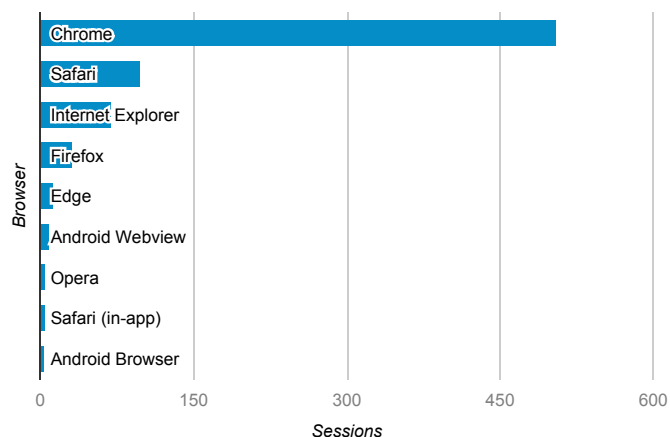

01_visitors

Dec 19, 2016 - Dec 25, 2016

All Users
100.00% Sessions

平均造訪停留時間和單次造訪頁數

造訪地圖

造訪和不重複訪客

造訪 (依瀏覽器分組)

造訪和新造訪