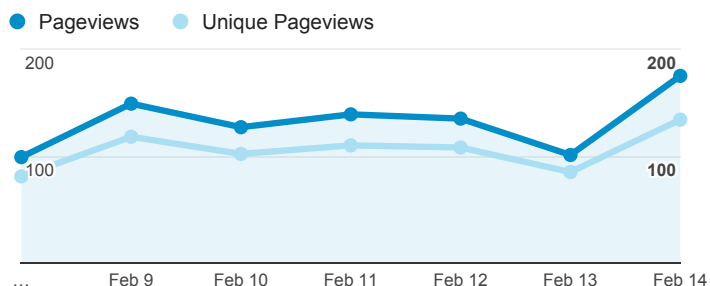

瀏覽量和不重複瀏覽量

造訪和新造訪率 (依 服務供應商 分組)

Service Provider	Sessions	Pageviews
taipei taiwan	138	197
tfn media co. ltd.	26	35
(not set)	17	22
pt telkom indonesia	14	24
tamkang university	13	15
cable & wireless (st.vincent) limited	12	15
kbro co. ltd.	11	12
japan network information center	8	12
panchiao taipei hsien taiwan	8	9
pt. first media tbk	8	8

造訪和瀏覽量 (依 分享網址 分組)

Shared URL	Sessions	Pageviews
english.tku.edu.tw/	700	910
english.tku.edu.tw/index.asp	11	15

造訪和瀏覽量 (依 社交網路 分組)

Social Network	Sessions	Pageviews
Facebook	1	2