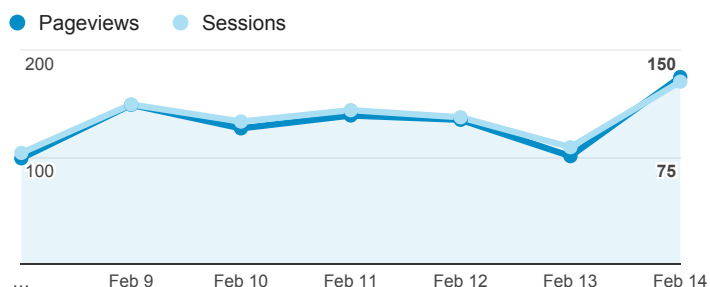

02_traffic

Feb 8, 2016 - Feb 14, 2016

All Sessions
100.00%

瀏覽量和平均網頁停留時間

瀏覽量和造訪

瀏覽量和不重複瀏覽量

造訪和新造訪率 (依 服務供應商 分組)

Service Provider	Sessions	Pageviews
taipei taiwan	138	197
tfn media co. ltd.	26	35
(not set)	17	22
pt telkom indonesia	14	24
tamkang university	13	15
cable & wireless (st.vincent) limited	12	15
kbro co. ltd.	11	12
japan network information center	8	12
panchiao taipei hsien taiwan	8	9
pt. first media tbk	8	8

造訪和瀏覽量 (依 分享網址 分組)

Shared URL	Sessions	Pageviews
english.tku.edu.tw/	700	910
english.tku.edu.tw/index.asp	11	15

造訪和瀏覽量 (依 社交網路 分組)

Social Network	Sessions	Pageviews
Facebook	1	2