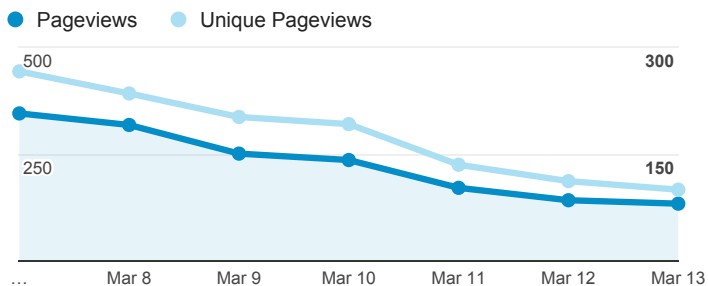

瀏覽量和不重複瀏覽量

造訪和新造訪率 (依 服務供應商 分組)

Service Provider	Sessions	Pageviews
taipei taiwan	252	345
tamkang university	242	321
taiwan fixed network co. ltd.	33	46
(not set)	29	38
tfn media co. ltd.	23	27
vietnam post and telecom corporation	22	24
panchiao taipei hsien taiwan	17	24
chunghwa telecom data communication business group	15	19
pt telkom indonesia	14	17
ipv4 address block not managed by the ripe ncc	13	22

造訪和瀏覽量 (依 分享網址 分組)

Shared URL	Sessions	Pageviews
english.tku.edu.tw/	1,199	1,578
english.tku.edu.tw/index.asp	11	13
translate.googleusercontent.com/translate_c?depth=1&hl=pt-PT&prev=search&rurl=translate.google.pt&sl=en&u=http://english.tku.edu.tw/&usg=ALkJrhgh6KOCcCzbRdFjZEJULymPy-jvAw	2	5
translate.googleusercontent.com/translate_c?depth=1&hl=tr&prev=search&rurl=translate.google.com.tr&sl=en&u=http://english.tku.edu.tw/&usg=ALkJrhiTeHMUUhPaQoEXNtnpKXwPA83Cgg	1	1

造訪和瀏覽量 (依 社交網路 分組)

Social Network	Sessions	Pageviews
There is no data for this view.