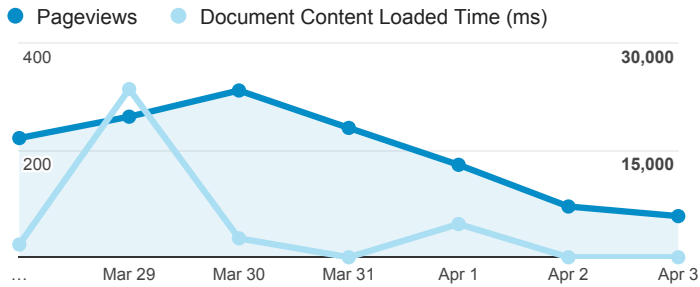

02_traffic

Mar 28, 2016 - Apr 3, 2016

All Users
100.00% Sessions

瀏覽量和平均網頁停留時間

瀏覽量和造訪

瀏覽量和不重複瀏覽量

造訪和新造訪率 (依 服務供應商 分組)

Service Provider	Sessions	Pageviews
taipei taiwan	223	280
tamkang university	198	252
taiwan fixed network co. ltd.	31	40
(not set)	26	31
tfn media co. ltd.	26	41
taiwan mobile co. ltd.	20	24
pt telkom indonesia	19	26
panchiao taipei hsien taiwan	16	26
kbro co. ltd.	13	14
mobile business group	13	16