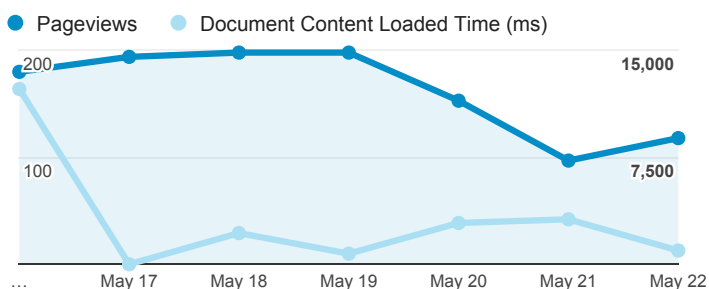

## 02\_traffic

May 16, 2016 - May 22, 2016

All Users  
100.00% Sessions

瀏覽量和平均網頁停留時間

瀏覽量和造訪

瀏覽量和不重複瀏覽量

造訪和新造訪率 (依 服務供應商 分組)

Service Provider	Sessions	Pageviews
taipei taiwan	202	243
tamkang university	184	235
tfn media co. ltd.	27	30
(not set)	23	31
kbro co. ltd.	17	20
taiwan fixed network co. ltd.	17	19
taiwan mobile co. ltd.	14	15
pt telkom indonesia	13	19
panchiao taipei hsien taiwan	11	13
japan network information center	9	12

#### 造訪和瀏覽量 (依 到達網頁 分組)

Landing Page	Sessions	Pageviews
/	415	508