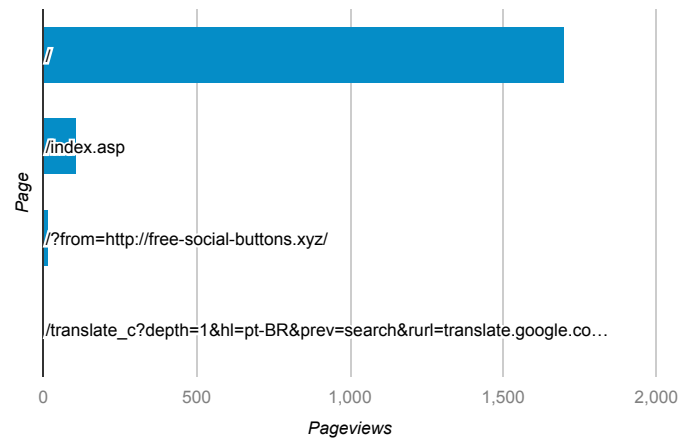

網頁載入平均需時 (秒) (依瀏覽器分組)

Browser	Avg. Page Load Time (sec)
Chrome	2.56
Safari	1.74

瀏覽量 (依網頁分組)

造訪和新造訪率 (依 關鍵字 分組)

Keyword	Sessions	% New Sessions
(not provided)	562	65.30%
(not set)	18	77.78%
tamkang university	16	75.00%
tku	11	81.82%
tku.edu.tw	6	100.00%
tku taiwan	3	100.00%
taiwan tku	2	100.00%
tamkamg university	2	50.00%
tamkang.com	2	0.00%
course tku	1	100.00%