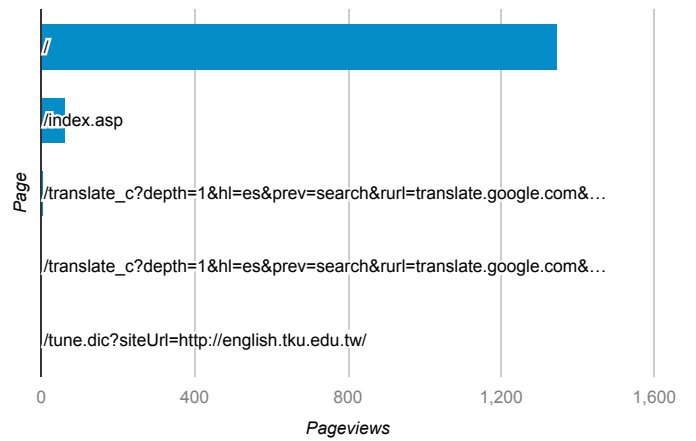

瀏覽量 (依網頁分組)

造訪和新造訪率 (依 關鍵字 分組)

Keyword	Sessions	% New Sessions
(not provided)	466	61.59%
tamkang university	4	100.00%
tku	3	66.67%
(not set)	2	100.00%
http://english.tku.edu.tw/	1	0.00%
tku edu tw	1	100.00%