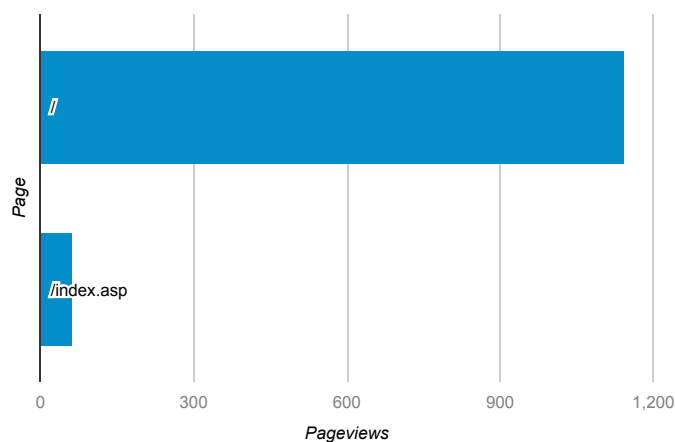

瀏覽量 (依網頁分組)

造訪和新造訪率 (依 關鍵字 分組)

Keyword	Sessions	% New Sessions
(not provided)	440	65.91%
tamkang university	5	80.00%
tku	5	40.00%
tamkang	1	100.00%
tomkang	1	100.00%